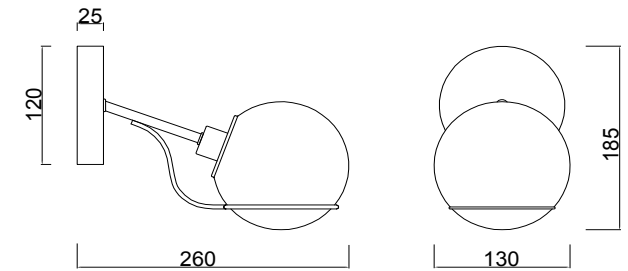

# Instruction

FR5014WL-01CH

1 x E14 (40W)

Model: FR5014WL-01CH  
Series: Sally

Wall Lamps