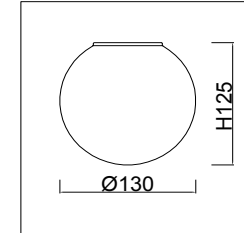

# Instruction

FR5014WL-01CH

1 x E14 (40W)

Model: FR5014WL-01CH  
Series: Sally

Wall Lamps