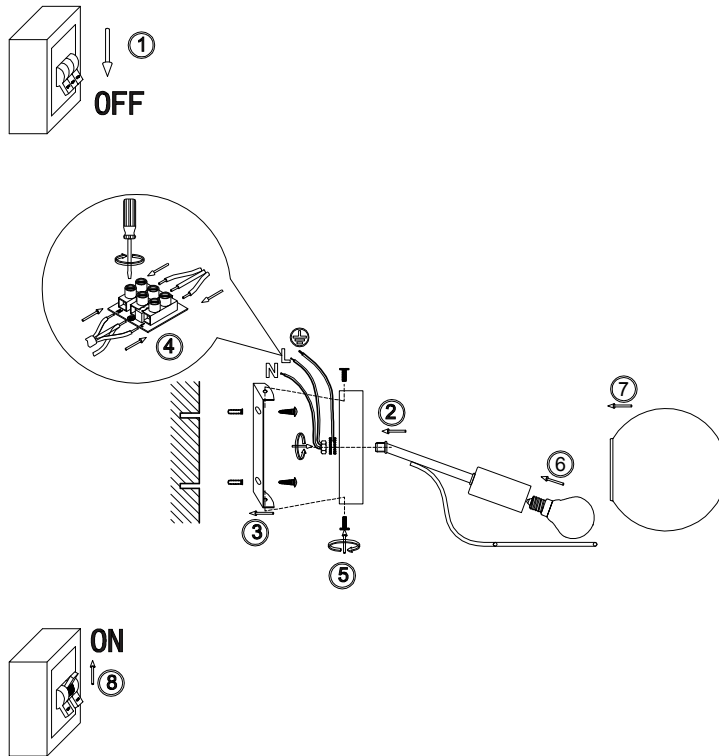

# Instruction

FR5014WL-01CH

1 x E14 (40W)

Model: FR5014WL-01CH  
Series: Sally

Wall Lamps