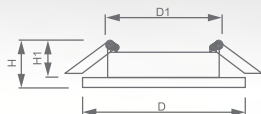

DL8060-2
art. 19711