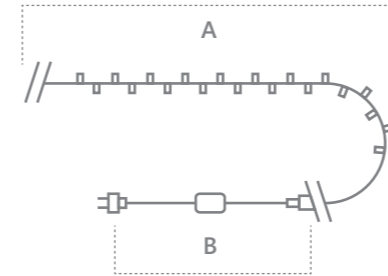

«Линейная». Расстояние между светодиодами – 10 см.
 Соединение в линию – нет.
 Количество режимов – 8 режимов.
 Наличие контроллера – есть.
 Цвет шнура – зеленый.

 СТЕПЕНЬ ЗАЩИТЫ
 МАТЕРИАЛ
 КЛАСС ЗАЩИТЫ 2
 230V
 -20°C - +50°C
 ГАРАНТИЯ 12 МЕСЯЦЕВ

CL05
 Видео на
[youtube.com](https://www.youtube.com)

CL06
 Видео на
[youtube.com](https://www.youtube.com)

Модель	Артикул	Фото	Цвет свечения	Мощность Вт	Размер гирлянды (А), м	Длина шнура питания (В), м	Количество светодиодов	Рекомендуемая высота елки, см
CL05	32303		мультицвет	6	10	3	100	100-150
CL06	32310			12	20	3	200	150-200
CL05	32304		теплый белый	6	10	3	100	100-150
CL06	26779			12	20	3	200	150-200
CL05	32305		белый	6	10	3	100	100-150
CL06	26733			12	20	3	200	150-200
CL05	32306		зеленый	6	10	3	100	100-150
CL06	32311			12	20	3	200	150-200
CL05	32307		синий	6	10	3	100	100-150
CL06	32312			12	20	3	200	150-200
CL05	32309		желтый	6	10	3	100	100-150
CL06	32314			12	20	3	200	150-200