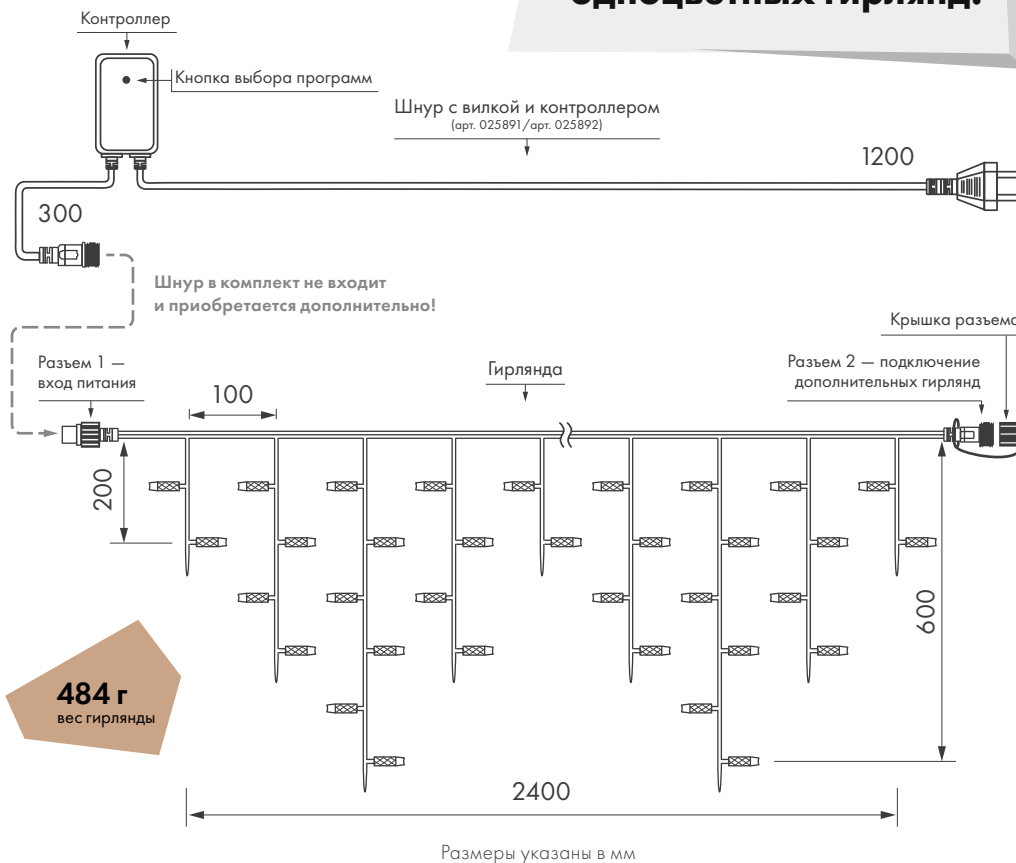

Напряжение питания	AC 230 В
Мощность	6 Вт
Размер светодиода	Ø 5 мм
Габариты	2400 × 600 мм
Кол-во нитей	24 нити
Кол-во светодиодов	88 шт.
Степень защиты	IP65

Цвет свечения

Провод

Схема подключения

**Соединение до 20
одноцветных гирлянд.**