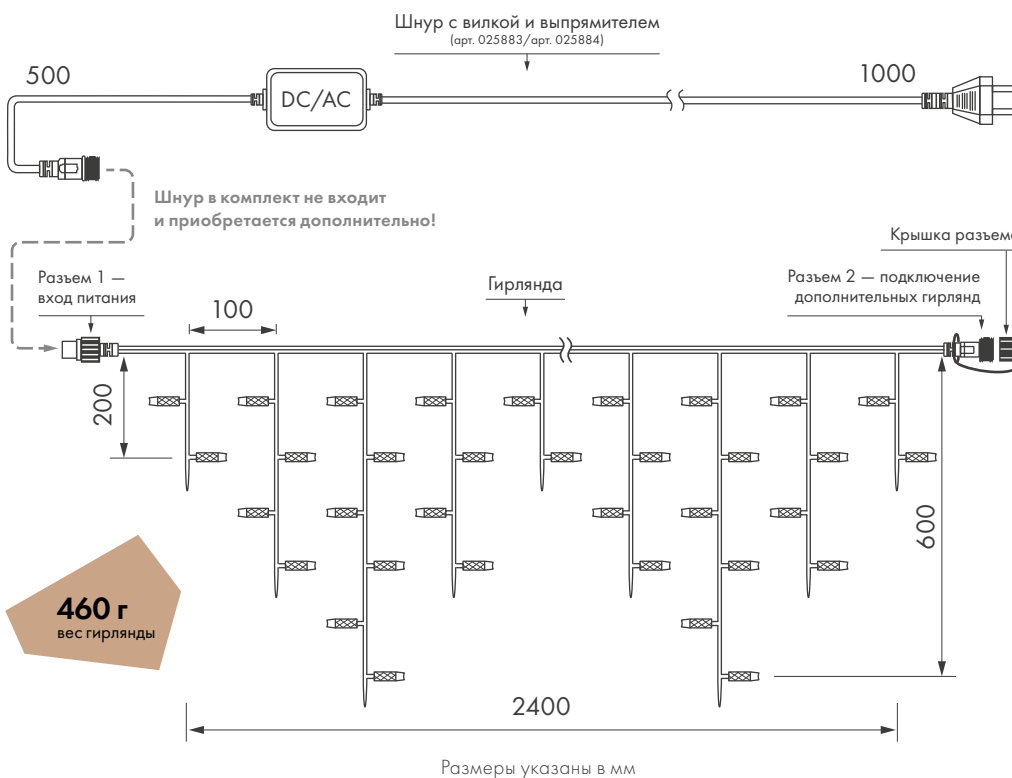

ЭФФЕКТ
СВЕЧЕНИЯ

**Постоянное
свечение**

Параметры

Напряжение питания	AC 230 В
Мощность	6 Вт
Размер светодиода	Ø 5 мм
Габариты	2400 × 600 мм
Кол-во нитей	24 нити
Кол-во светодиодов	88 шт.
Степень защиты	IP65

Цвета свечения

Схема подключения

Соединение до 20 одноцветных гирлянд.

Провод

1 год
гарантия

Температурный режим
-30... +40 °C

НЕ ЖДИТЕ ПОВОДА —
СОЗДАВАЙТЕ ПРАЗДНИК
ПО СВОЕМУ ЖЕЛАНИЮ!