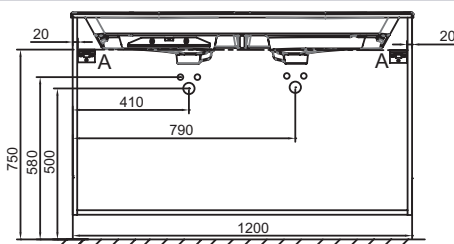

### Технические характеристики

- РАЗМЕРЫ (СМ): 120 x 50,80 x 73,90 см
- МАТЕРИАЛ: Лак или меламин
- ВЕС: 55,8 кг
- ТИП УСТАНОВКИ: Подвесная

### Технический чертеж

Спецификация продукта: Мебель для раковины-столешницы 120 см, 3 ящика. EB2535-R5. Коллекция: ODEON RIVE GAUCHE. РАЗМЕРЫ (СМ): 120 x 50,80 x 73,90 см. ВЕС: 55,8 кг. МАТЕРИАЛ: Лак или меламин. ТИП УСТАНОВКИ: Подвесная.