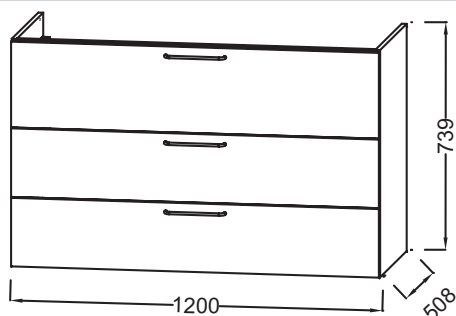

### Технические характеристики

- РАЗМЕРЫ (СМ): 120 x 50,80 x 73,90 см
- МАТЕРИАЛ: Лак или меламин
- ВЕС: 55,8 кг
- ТИП УСТАНОВКИ: Подвесная

### Технический чертеж

Спецификация продукта: Мебель для раковины-столешницы 120 см, 3 ящика. EB2535-R5. Коллекция: ODEON RIVE GAUCHE. РАЗМЕРЫ (СМ): 120 x 50,80 x 73,90 см. ВЕС: 55,8 кг. МАТЕРИАЛ: Лак или меламин. ТИП УСТАНОВКИ: Подвесная.