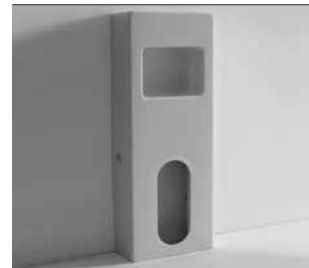

“UNICO” complemento per bidet con portaoggetti.

“UNICO” back bidet panel w/cut out for bathroom accessories.
“UNICO”Kasten für Bidet mit Behälter.
“UNICO”complemento para bidé con porta objetos.
UNICO приставная панель для биде с полочкой для аксессуаров.

Art. 2482 01	Bianco / White Weiß / blanco / Белый	Kg. 20	€ 226,00