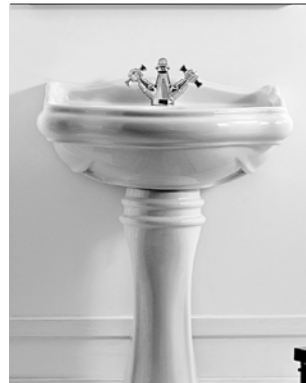

Lavabo 55 monoforo (tre fori a richiesta).

One hole washbasin 55 (three holes on demand).
Waschtisch 55 mit Hahnloch (Drei Löcher auf Bestellung).
Lavabo 55 (1 orif.) (3 orif. sobre pedido).
Умывальник 55 с 1 отверстием (3 отверстия по запросу).

Art. 1045 01	Bianco / White Weiß / Blanco / Белый	Kg. 18	€ 200,00
Art. 1045 04	Nero lucido / Glossy black Glänzed schwarz / Negro brillante / Чёрный глянцевый	Kg. 18	€ 320,00