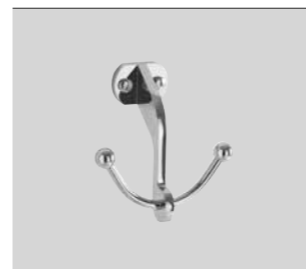

Porta abito.
Robe hook.
Kleiderhaken.
Percha.
Крючок.

Art. 7424 90	Cromo / Chrome finish Verchromt / Cromo / Хром	Kg. 1	€ 113,00
Art. 7424 91	Oro / Gold finish Gold / Oro / Золото	Kg. 1	€ 131,00
Art. 7424 93	Bronzo / Bronze finish Bronze / Bronce / Бронза	Kg. 1	€ 131,00