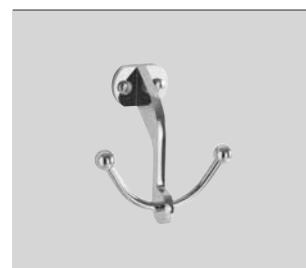

Porta abito.
Robe hook.
Kleiderhaken.
Percha.
Крючок.

Art. 7424 90	Cromo / Chrome finish Verchromt / Cromo / Хром	Kg. 1	€ 113,00
Art. 7424 91	Oro / Gold finish Gold / Oro / Золото	Kg. 1	€ 131,00
Art. 7424 93	Bronzo / Bronze finish Bronze / Bronce / Бронза	Kg. 1	€ 131,00