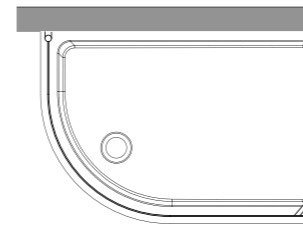

Art. 9056 93	Bronzo / Bronze finish Bronze / Bronce / Бронза	Kg. 1	€ 71,00
--------------	--	-------	---------

**Cabina doccia semicircolare SX per piatto doccia 80x120 SX.**

Shower enclosure for corner shower-tray 80x120 left side.
Eck-Duschkabine, links, für Duschwanne 80x120cm Eckeinstieg.
Mampara angular IZQ para plato de ducha angular 80x120.
Душевая кабина четверть круга SX для поддона 80*120 SX.