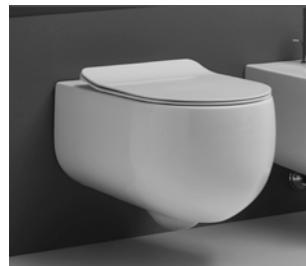

Wc sospeso NORIM 54 completo di protezione acustica e antiurto e fissaggio WB9N.

Wall hung wc NORIM 54, sound and shock proof plate and fixing screws WB9N included.
WC wandhängend NORIM 54, inkl. akustischer Schutz und Stoßschutz Und Befestigung WB9N.
Inodoro suspendido NORIM 54 con protección acústica y antigolpe y juego de fijación WB9N incluido.
Подвесной БЕЗОБОДКОВЫЙ унитаз в комплекте с шумоизоляционной пластиной и крепежом WB9N.

Art. 3111 01	Bianco / White Weiß / blanco / Белый	Kg. 20	€ 290,00
Art. 3111 30	Bianco matt / matt white Weiß Matt / blanco mate / Белый матовый	Kg. 20	€ 420,00