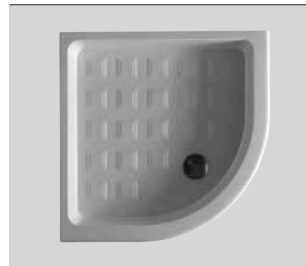

Piatto doccia semicircolare 80x80.

Corner shower-tray 80x80.
Eck-Duschwanne, Viertelkreis, 80x80cm.
Plato de ducha angular 80x80.
Душевой поддон четверть круга 80x80.

Art. 1342 01	Bianco / White Weiß / Blanco / Белый	Kg. 42	€ 644,00

Piletta sifonata ø90 per piatti doccia.

Drain plug ø90 for shower trays.
Ablabshraube ø90 für Duschwanne.
Desagüe con sifón ø90 para platos de ducha.
Сифон 90 для душевых поддонов.

Art. 9056 01	Cromo / Chrome finish Verchromt / Cromo / Хром	Kg. 1	€ 50,00

Art. 9056 91	Oro / Gold finish Gold / Oro / Золото	Kg. 1	€ 71,00

Art. 9056 93	Bronzo / Bronze finish Bronze / Bronce / Бронза	Kg. 1	€ 71,00