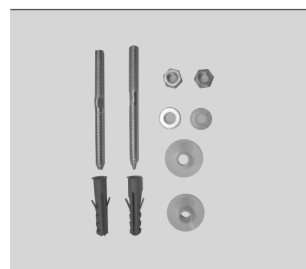

Fissaggi per lavabo parete in muratura.

Washbasin fixing screws for solid-wall.
Befestigung für Waschbecken.
Juego de fijación para lavabo.
Крепеж для умывальника в несущую стену.

Art. 7602 90			€ 4,00