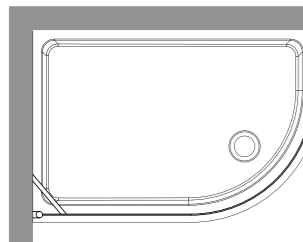

Cabina doccia semicircolare DX per piatto doccia 80x120 DX.

Shower enclosure for corner shower-tray 80x120 right side.
Eck-Duschkabine, rechts, für Duschwanne 80x120cm Eckeinstieg.
Mampara angular DCH para plato de ducha angular 80x120 DCH.
Душевая кабина четверть круга DX для поддона 80*120 DX.

Vetro temperato mm 6 trasparente profili in alluminio.

Transparent 6 mm tempered glass with aluminium frame.
Hartglas 6 mm, transparent, mit Aluminium-Rahmen.
Vidrio templado mm 6 transparente perfil de aluminio.
Закалённое стекло 6 мм прозрачное и профили из алюминия.

Art. 9137 T0	Cromo / Chrome finish Verchromt / Cromo / Хром	Kg. 52	€ 2.396,00

Art. 9137 T1	Oro / Gold finish Gold / Oro / Золото	Kg. 52	€ 2.567,00

Art. 9137 T3	Bronzo / Bronze finish Bronze / Bronce / Бронза	Kg. 52	€ 2.567,00

Vetro temperato mm 6 sabbiato profili in alluminio.

Sand blasted 6 mm tempered glass with aluminium frame.
Hartglas 6 mm, sandgestrahlt, mit Aluminium-Rahmen.
Vidrio templado mm 6 satinado perfil de aluminio.
Закалённое стекло 6 мм сатинованное и профили из алюминия.

Art. 9137 S0	Cromo / Chrome finish Verchromt / Cromo / Хром	Kg. 52	€ 3.022,00

Art. 9137 S1	Oro / Gold finish Gold / Oro / Золото	Kg. 52	€ 3.156,00

Art. 9137 S3	Bronzo / Bronze finish Bronze / Bronce / Бронза	Kg. 52	€ 3.156,00