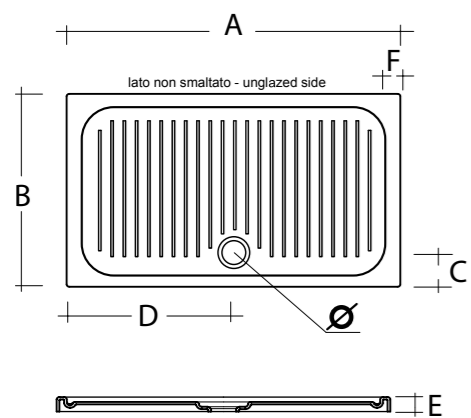

A	B	C	D	E	Ø	F
art. 715001 piatto doccia	80x80	800	800	145	400	60	90	50
art. 715101 piatto doccia	90x90	900	900	145	450	60	90	50
art. 715201 piatto doccia	90x72	900	720	145	450	60	90	50
art. 715301 piatto doccia	100x70	1000	700	145	500	60	90	50
art. 715401 piatto doccia	120x70	1200	700	145	600	60	90	50
art. 715501 piatto doccia	100x80	1000	800	145	500	60	90	50
art. 715601 piatto doccia	120x80	1200	800	145	600	60	90	50
art. 715701 piatto doccia	140x80	1400	800	145	700	60	90	50