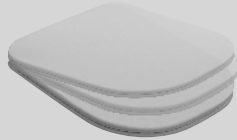

Coprivaso "SLIM" in resina termoindurente cerniere cromo SOFT CLOSE SGANCIO RAPIDO.
Toilet seat "SLIM" with chrome hinges SOFT CLOSE QUICK RELEASE.
WC-Sitz "SLIM", mit verchromten Scharnieren SOFT CLOSE SCHNELLSPANNER.
Asiento "SLIM" con bisagras en cromo SOFT CLOSE CIERRE RÁPIDO.
Сидение SLIM из термопласта, петли хром, С ПЛАВНЫМ ОПУСКАНИЕМ, БЫСТРОСЪЁМНОЕ.

Art. 5191 01	Bianco / White Weiß / blanco / Белый	Kg. 3	€ 125,00
Art. 5191 30	Bianco matt / matt white Weiß Matt / blanco mate / Белый матовый	Kg. 3	€ 232,00
Art. 5191 31	Nero matt / matt black Schwarz Matt / negro mate / Чёрный матовый	Kg. 3	€ 232,00
Art. 5191 59	Grigio matt / matt grey Matt grau / Gris mate / Серый матовый	Kg. 3	€ 232,00
Art. 5191 75	Borgogna matt / matt Borgogna Borgogna Matt / Borgogna mate / Бургундский матовый	Kg. 3	€ 232,00
Art. 5191 81	Nocciola matt / Matt Hazel Matt Haselnuss / Color avellana mate / Коричневый орех матовый	Kg. 3	€ 232,00
Art. 5191 88	Bruno matt / Matt Bruno Matt Bruno / Bruno mate / Bruno Matt	Kg. 3	€ 232,00
Art. 5191 89	Ferro matt / Matt Ferro Matt Ferro / Ferro mate / Ferro Matt	Kg. 3	€ 232,00
Art. 5191 11	Verde matt / Green matt Matt grün / Matt verde / зелёный матовый	Kg. 3	€ 232,00