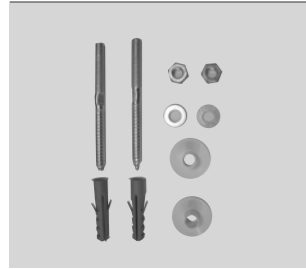

Art. 7603 90	Cromo / Chrome finish Verchromt / Cromo / Хром		€ 4,00
--------------	--	--	--------

Art. 7603 91	Oro / Gold finish Gold / Oro / Золото		€ 5,00
--------------	---	--	--------

Art. 7603 93	Bronzo / Bronze finish Bronze / Bronce / Бронза		€ 5,00
--------------	---	--	--------