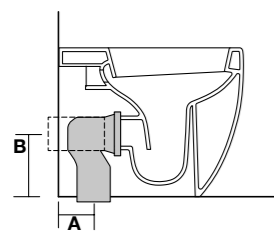

Art. 7539 01	Kg. 1	€ 13,00
--------------	-------	---------

	art. 900102 curva tecnica scarico suolo Waste pipe for floor outlet	art. 7619 01 Curva tecnica variabile per scarico suolo Waste pipe for floor outlet against regulations	art. 900104 curva tecnica variabile 90° scarico suolo Waste pipe for floor outlet against regulations 90°	art. 7539 01 raccordo scarico parete in plastica Plastic connector for wall outlet
art. 5318 NOLITA Wc NORIM NOLITA BTW wc pan NORIM	A mm 180	A mm 160 a 240 mm	A mm 80 a 150 mm	B mm 180
art. 5118 TRIBECA Wc NORIM TRIBECA BTW wc pan NORIM	A mm 90			B mm 180
art. 5117 TRIBECA Wc monoblocco unico TRIBECA close coupled wc pan	A mm 250	A mm 200 a 260 mm	A mm 90 a 210 mm	B mm 180
art. 3112 FLO Wc 52 cm NORIM FLO BTW wc pan 52 cm NORIM	A mm 90	A mm 170		B mm 180
art. 3114 FLO Wc 48 cm FLO BTW wc pan 48 cm	A mm 90			B mm 180
art. 3116 FLO Wc 52 cm FLO BTW wc pan 52 cm	A mm 90	A mm 170		B mm 180
art. 3118 FLO Wc 56 cm FLO BTW wc pan 56 cm	A mm 150	A da 160 a 200 mm	A da 90 a 110 mm	B mm 180
art. 3119 FLO Wc 55 cm H50 FLO BTW wc pan 55 cm H50	A mm 150	A da 160 a 200 mm	A da 90 a 110 mm	B mm 180
art. 3117 FLO Wc monoblocco unico FLO close coupled wc pan	A mm 200	A da 160 a 250 mm	A da 90 a 160 mm	B mm 180
art. 3718 ACQUATECH Wc NORIM ACQUATECH BTW wc pan NORIM	A mm 90	A mm 170		B mm 180
art. 3717 ACQUATECH Wc monoblocco unico ACQUATECH close coupled wc pan	A mm 200	A da 160 a 250 mm	A da 90 a 160 mm	B mm 180
art. 4118 WALDORF Wc WALDORF BTW wc pan	A mm 90	A mm 170		B mm 180
art. 4116 WALDORF Wc prolungato WALDORF BTW wc pan prolungato	A mm 200	A da 160 a 260 mm	A da 90 a 190 mm	B mm 180
art. 4117 WALDORF Wc monoblocco unico WALDORF close coupled wc pan	A mm 210	A da 160 a 270 mm	A da 90 a 190 mm	B mm 180
art. 1016 RETRO Wc BTW RETRO BTW wc pan	A mm 120	A da 150 a 180 mm	A da 70 a 90 mm	B mm 180
art. 4416 BIT Wc BIT BTW wc pan	A mm 100			B mm 180