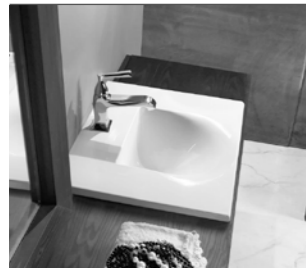

Lavabo incasso 55x47xh2 monoforo (3 fori a richiesta) (4 lati smaltati).
One hole inset basin 55x47xh2 (3 holes on demand) (4 glazed sides).
Einbauwaschtisch 55x47xh2 mit Hahnloch (Drei Löcher auf Bestellung) (4 glasierte Seiten).
Lavabo de encimera 55x47xh2 (1 orif.) (3 orif. sobre pedido) (4 lados esmaltados).
Умывальник встраиваемый 55x47xh2 с 1 отверстием (3 отверстия по запросу)(4 стороны глазурованы).

Art. 3942 01	Bianco / White Weiß / blanco / Белый	Kg. 10	€ 265,00

Si consiglia istallazione della piletta con troppo pieno art. 7530/We recommend to install drain plug w/overflow item 7530
Wir empfehlen den verdecktes Ablaufsystem art. 7530/Recomendamos sistema de desagüe con rebosadero art. 7530
Рекомендуется установка слива перелива арт. 7530.