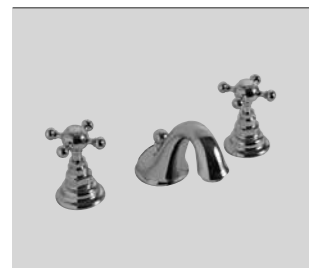

Batteria lavabo 3 fori s.a.
Three holes basin mixer with pop up waste.
Dreilocharmatur für Waschtisch mit Ablaufgarnitur.
Griferia mezcladora para lavabo (3 orif.).
Смеситель на умывальник на 3 отверстия.

Art. 7391 90	Cromo / Chrome finish Verchromt / Cromo / Хром	Kg. 3	€ 354,00
Art. 7391 91	Oro / Gold finish Gold / Oro / Золото	Kg. 3	€ 471,00
Art. 7391 93	Bronzo / Bronze finish Bronze / Bronce / Бронза	Kg. 3	€ 434,00