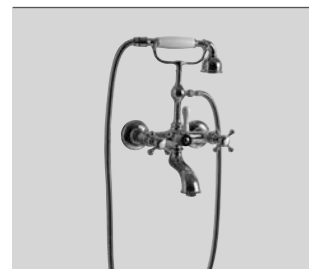

Gruppo vasca esterno con doccia duplex.
Visible bath group with shower duplex.
Zweigriff-Badewannen-Armatur mit Brausegarnitur.
Mezclador exterior para baño-ducha y ducha teléfono.
Смеситель на ванну с душевым комплектом.

Art. 7394 90	Cromo / Chrome finish Verchromt / Cromo / Хром	Kg. 4	€ 416,00
Art. 7394 91	Oro / Gold finish Gold / Oro / Золото	Kg. 4	€ 565,00
Art. 7394 93	Bronzo / Bronze finish Bronze / Bronce / Бронза	Kg. 4	€ 529,00