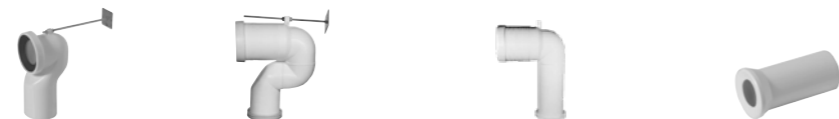

Art. 7539 01	Kg. 1	€ 13,00
--------------	-------	---------

	art. 900102 curva tecnica scarico suolo Waste pipe for floor outlet	art. 7619 01 Curva tecnica variabile per scarico suolo Waste pipe for floor outlet against regulations	art. 900104 curva tecnica variabile 90° scarico suolo Waste pipe for floor outlet against regulations 90°	art. 7539 01 raccordo scarico parete in plastica Plastic connector for wall outlet
art. 5318 NOLITA Wc NORIM NOLITA BTW wc pan NORIM	A mm 180	A mm 160 a 240 mm	A mm 80 a 150 mm	B mm 180
art. 5118 TRIBECA Wc NORIM TRIBECA BTW wc pan NORIM	A mm 90			B mm 180
art. 5117 TRIBECA Wc monoblocco unico TRIBECA close coupled wc pan	A mm 250	A mm 200 a 260 mm	A mm 90 a 210 mm	B mm 180
art. 3112 FLO Wc 52 cm NORIM FLO BTW wc pan 52 cm NORIM	A mm 90	A mm 170		B mm 180
art. 3114 FLO Wc 48 cm FLO BTW wc pan 48 cm	A mm 90			B mm 180
art. 3116 FLO Wc 52 cm FLO BTW wc pan 52 cm	A mm 90	A mm 170		B mm 180
art. 3118 FLO Wc 56 cm FLO BTW wc pan 56 cm	A mm 150	A da 160 a 200 mm	A da 90 a 110 mm	B mm 180
art. 3119 FLO Wc 55 cm H50 FLO BTW wc pan 55 cm H50	A mm 150	A da 160 a 200 mm	A da 90 a 110 mm	B mm 180
art. 3117 FLO Wc monoblocco unico FLO close coupled wc pan	A mm 200	A da 160 a 250 mm	A da 90 a 160 mm	B mm 180
art. 3718 ACQUATECH Wc NORIM ACQUATECH BTW wc pan NORIM	A mm 90	A mm 170		B mm 180
art. 3717 ACQUATECH Wc monoblocco unico ACQUATECH close coupled wc pan	A mm 200	A da 160 a 250 mm	A da 90 a 160 mm	B mm 180
art. 4118 WALDORF Wc WALDORF BTW wc pan	A mm 90	A mm 170		B mm 180
art. 4116 WALDORF Wc prolungato WALDORF BTW wc pan prolungato	A mm 200	A da 160 a 260 mm	A da 90 a 190 mm	B mm 180
art. 4117 WALDORF Wc monoblocco unico WALDORF close coupled wc pan	A mm 210	A da 160 a 270 mm	A da 90 a 190 mm	B mm 180
art. 1016 RETRO Wc BTW RETRO BTW wc pan	A mm 120	A da 150 a 180 mm	A da 70 a 90 mm	B mm 180
art. 4416 BIT Wc BIT BTW wc pan	A mm 100			B mm 180