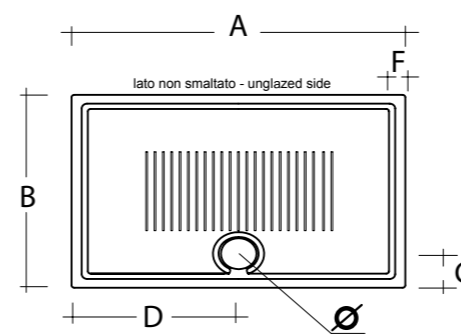

Tolleranza massima ± 1.5 %

		A	B	C	D	E	Ø	F
art. 709201 piatto doccia	90x70	900	700	145	450	30	90	40
art. 709301 piatto doccia	80x80	800	800	145	400	30	90	40
art. 709401 piatto doccia	100x70	1000	700	145	500	30	90	40
art. 709501 piatto doccia	100x80	1000	800	145	500	30	90	40
art. 709601 piatto doccia	120x70	1200	700	145	600	30	90	40
art. 709701 piatto doccia	120x80	1200	800	145	600	30	90	40
art. 709801 piatto doccia	140x70	1400	700	145	700	30	90	40
art. 709901 piatto doccia	140x80	1400	800	145	700	30	90	40