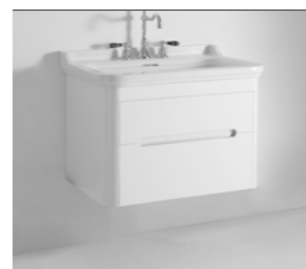

Mobile sospeso per lavabo da 80 con due cassetti in legno laccato.
Wall mounted cabinet 2 glossy drawers for w/basin cm. 80.
Hängeschrank für 80 cm waschbecken mit zwei schubladen aus lackiertem holz.
Mueble suspendido para lavabo de tipo 80 con dos cajones de madera lacada.
База для раковины подвесная 80см с двумя ящиками из лакированного дерева.

Art. 9256 30	Bianco matt / matt white Weiß Matt / blanco mate / Белый матовый	Kg. 35	€ 1.658,00
Art. 9256 31	Nero matt / matt black Schwarz Matt / negro mate / Чёрный матовый	Kg. 35	€ 1.658,00
Art. 9256 46	Noce / Walnut Nuss / Nogal / Орех	Kg. 35	€ 1.764,00
Art. 9256 52	Verde / Green Grün / Verde / Зелёный	Kg. 35	€ 1.658,00