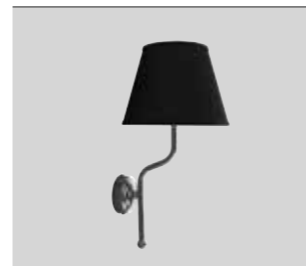

Applique con paralume setato nero.

Wall lamp with black lampshade.
Wandleuchten mit Lampenschirm aus Seide, schwarz.
Applique con pantalla negra acabado.
Светильник с абажуром из чёрного шёлка.

Art. 7367 K0	Cromo / Chrome finish Verchromt / Cromo / Хром	Kg. 1	€ 163,00
Art. 7367 K1	Oro / Gold finish Gold / Oro / Золото	Kg. 1	€ 190,00
Art. 7367 K3	Bronzo / Bronze finish Bronze / Bronce / Бронза	Kg. 1	€ 190,00