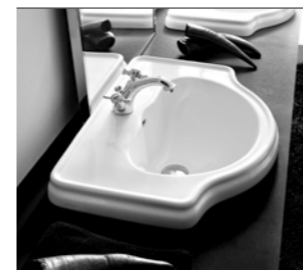

Lavabo incasso 62x46 monoforo (tre fori a richiesta).

One hole inset basin 62x46 (three holes on demand).
Einbauwaschtisch 62x46 mit Hahnloch (Dreiloch auf Bestellung).
Lavabo de encimera 62x46 (1 orif.) (3 orif. sobre pedido).
Встраиваемый умывальник 62*46 с 1 отверстием (3 отверстия по запросу).

Art. 1030 01	Bianco / White Weiß / Blanco / Белый	Kg. 16	€ 236,00
Art. 1030 04	Nero lucido / Glossy black Glänzed schwarz / Negro brillante / Чёрный глянцевый	Kg. 16	€ 378,00