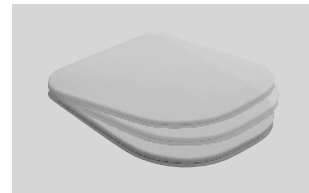

Coprivaso "SLIM" in resina termoidurente cerniere cromo SOFT CLOSE SGANCIO RAPIDO.

Toilet seat "SLIM" with chrome hinges SOFT CLOSE QUICK RELEASE.
WC-Sitz "SLIM", mit verchromten Scharnieren SOFT CLOSE SCHNELLSPANNER.
Asiento "SLIM" con bisagras en cromo SOFT CLOSE CIERRE RÁPIDO.
Сидение SLIM из термопласта, петли хром, С ПЛАВНЫМ ОПУСКАНИЕМ, БЫСТРОСЪЁМНОЕ.

Art. 5191 01	Bianco / White Weiß / blanco / Белый	Kg. 3	€ 125,00
Art. 5191 30	Bianco matt / matt white Weiß Matt / blanco mate / Белый матовый	Kg. 3	€ 232,00
Art. 5191 31	Nero matt / matt black Schwarz Matt / negro mate / Чёрный матовый	Kg. 3	€ 232,00
Art. 5191 59	Grigio matt / matt grey Matt grau / Gris mate / Серый матовый	Kg. 3	€ 232,00
Art. 5191 75	Borgogna matt / matt Borgogna Borgogna Matt / Borgogna mate / Бургундский матовый	Kg. 3	€ 232,00
Art. 5191 81	Nocciola matt / Matt Hazel Matt Haselnuss / Color avellana mate / Коричневый орех матовый	Kg. 3	€ 232,00
Art. 5191 88	Bruno matt / Matt Bruno Matt Bruno / Bruno mate / Bruno Matt	Kg. 3	€ 232,00
Art. 5191 89	Ferro matt / Matt Ferro Matt Ferro / Ferro mate / Ferro Matt	Kg. 3	€ 232,00
Art. 5191 11	Verde matt / Green matt Matt grün / Matt verde / зелёный матовый	Kg. 3	€ 232,00