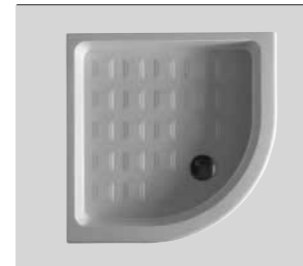

Art. 9158 S3	Bronzo / Bronze finish Bronze / Bronce / Бронза	Kg. 44	€ 2.382,00
--------------	--	--------	------------

**Piatto doccia semicircolare 90x90.**

Corner shower-tray 90x90.
Eck-Duschwanne, Viertelkreis, 90x90cm.
Plato de ducha angular 90x90.
Душевой поддон четверть круга 90x90.