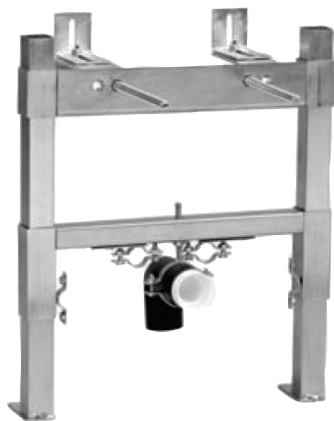

E73011

Коллекция: ОБЩАЯ КАТЕГОРИЯ

Отделка*:

NF - Без отделки

Преимущества при монтаже

- Подходит как для несущих, так и для ненесущих сте
- Регулировка по высоте

Технические характеристики

- ВЕС : 8 кг
- Оцинкованная рама
- МАТЕРИАЛ : N/A

Общая информация

Спецификация продукта : Настенная опорная рама для подвесного биде. E73011. Коллекция : ОБЩАЯ КАТЕГОРИЯ. ВЕС : 8 кг. МАТЕРИАЛ : N/A. Оцинкованная рама.

*В зависимости от конфигурации компьютера или настроек принтера, технических факторов и характеристик, цвета, которые Вы видите могут не полностью соответствовать настоящим цветам и являются схематическими.