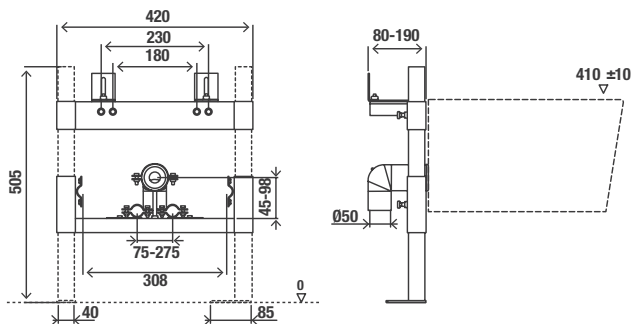

E73011

Коллекция: ОБЩАЯ КАТЕГОРИЯ

Отделка*:

NF - Без отделки

Преимущества при монтаже

- Подходит как для несущих, так и для ненесущих сте
- Регулировка по высоте

Технические характеристики

- ВЕС : 8 кг
- Оцинкованная рама
- МАТЕРИАЛ : N/A

Общая информация

Спецификация продукта : Настенная опорная рама для подвесного биде. E73011. Коллекция : ОБЩАЯ КАТЕГОРИЯ. ВЕС : 8 кг. МАТЕРИАЛ : N/A. Оцинкованная рама.

*В зависимости от конфигурации компьютера или настроек принтера, технических факторов и характеристик, цвета, которые Вы видите могут не полностью соответствовать настоящим цветам и являются схематическими.