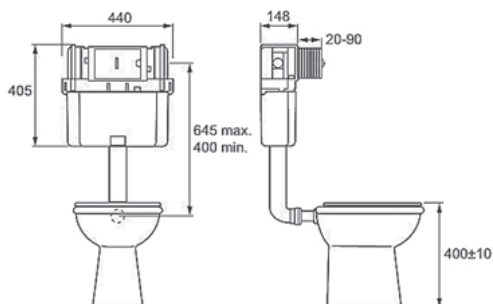

E4324

Коллекция: ОБЩАЯ КАТЕГОРИЯ

Отделки*:

NF - Без отделки

Преимущества для конечного пользователя

- Звуковой комфорт: бесшумный клапан Azor Plus

Преимущества при монтаже

- Варианты установка: Клавиша смыва может быть установлена на верхней или лицевой стороне бачка
- Подходит для установки под окно

Технические характеристики

- ВЕС : 3 кг
- CONSOMMATION D'EAU : Стандарт: 3/6 л

- МАТЕРИАЛ : N/A

Общая информация

Спецификация продукта : Бачок 3/6 л. E4324. Коллекция : ОБЩАЯ КАТЕГОРИЯ. ВЕС : 3 кг. МАТЕРИАЛ : N/A. CONSOMMATION D'EAU : Стандарт: 3/6 л.