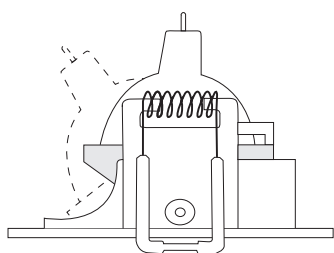

Арт. 32646

Встраиваемые светильники из серии BASIC – прекрасный вариант для организации основного и дополнительного освещения, расстановки световых акцентов, и зонирования пространства.

Традиционно в точечных светильниках используют галогенные и светодиодные лампы MR16 с цоколем G5.3.

ПРЕИМУЩЕСТВА:

- Современный дизайн
- Угол поворота светильника - 45°
- Простота установки
- Надёжное потолочное крепление
- Демократичная цена.

ЕАС IP20 

www.feron.ru

Артикул	32646
Мощность:	50W max
Напряжение:	12V
Патрон:	G5.3
Тип лампы:	MR16
Материал:	металл
Цвет основания:	белый
Размеры:	Ø88 × 40мм
Встраиваемый размер:	Ø70мм
Класс защиты:	III