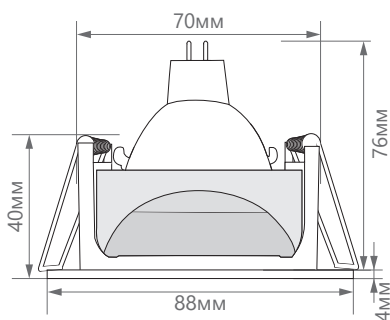

Арт. 32646

Встраиваемые светильники из серии BASIC – прекрасный вариант для организации основного и дополнительного освещения, расстановки световых акцентов, и зонирования пространства.

Традиционно в точечных светильниках используют галогенные и светодиодные лампы MR16 с цоколем G5.3.

ПРЕИМУЩЕСТВА:

- Современный дизайн
- Угол поворота светильника - 45°
- Простота установки
- Надёжное потолочное крепление
- Демократичная цена.

ЕАС IP20 

www.feron.ru

Артикул	32646
Мощность:	50W max
Напряжение:	12V
Патрон:	G5.3
Тип лампы:	MR16
Материал:	металл
Цвет основания:	белый
Размеры:	Ø88 × 40мм
Встраиваемый размер:	Ø70мм
Класс защиты:	III