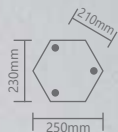

«КАСТЕЛЛО»

Модель	PL107
Артикул	11299
Цвет	черное золото
Монтаж	столб средний
Мощность	max 60W
Материал	металл, стекло
Размеры ДхШхВ	150x150x1120mm

Модель	PL109
Артикул	11301
Цвет	черное золото
Монтаж	столб большой
Мощность	max 2x60W
Материал	металл, стекло
Размеры ДхШхВ	560x150x2020mm

Модель	PL110
Артикул	11302
Цвет	черное золото
Монтаж	столб большой
Мощность	max 3x60W
Материал	металл, стекло
Размеры ДхШхВ	560x560x2020mm

E27

IP44

Температура
эксплуатации
-50..+50°C

12
месяцев
гарантия

Световые характеристики светильника зависят от используемой в нем лампы с цоколем E27 (лампа в комплект поставки не входит).