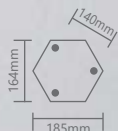

«КАСТЕЛЛО»

Модель	PL107
Артикул	11299
Цвет	черное золото
Монтаж	столб средний
Мощность	max 60W
Материал	металл, стекло
Размеры ДхШхВ	150x150x1120mm

Модель	PL109
Артикул	11301
Цвет	черное золото
Монтаж	столб большой
Мощность	max 2x60W
Материал	металл, стекло
Размеры ДхШхВ	560x150x2020mm

Модель	PL110
Артикул	11302
Цвет	черное золото
Монтаж	столб большой
Мощность	max 3x60W
Материал	металл, стекло
Размеры ДхШхВ	560x560x2020mm

E27

IP44

Температура
эксплуатации
-50..+50°C

12
месяцев
гарантия

Световые характеристики светильника зависят от используемой в нем лампы с цоколем E27 (лампа в комплект поставки не входит).