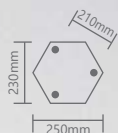

«КАСТЕЛЛО»

Модель	PL107
Артикул	11299
Цвет	черное золото
Монтаж	столб средний
Мощность	max 60W
Материал	металл, стекло
Размеры ДхШхВ	150x150x1120mm

Модель	PL109
Артикул	11301
Цвет	черное золото
Монтаж	столб большой
Мощность	max 2x60W
Материал	металл, стекло
Размеры ДхШхВ	560x150x2020mm

Модель	PL110
Артикул	11302
Цвет	черное золото
Монтаж	столб большой
Мощность	max 3x60W
Материал	металл, стекло
Размеры ДхШхВ	560x560x2020mm

E27

IP44

Температура
эксплуатации
-50..+50°C

12
месяцев
гарантия

Световые характеристики светильника зависят от используемой в нем лампы с цоколем E27 (лампа в комплект поставки не входит).