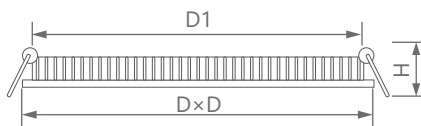

## ВСТРАИВАЕМЫЙ СВЕТОДИОДНЫЙ СВЕТИЛЬНИК

Feron

Встраиваемый светодиодный светильник **AL514** Feron разработан специально для решения проблемы несовпадения диаметров установочных отверстий при замене одних светильников на другие.

Механизм регулировки монтажного диаметра – пожалуй лучшее инженерное изобретение, которое избавит от затрат на дополнительные монтажные работы, сэкономит время на подборе аналогов в заданных размерах.

### ОСОБЕННОСТИ:

- Высокий уровень светоотдачи - больше 100лм/Вт
- Регулируемый размер монтажного диаметра
- Высота корпуса всего 20мм
- Простой и быстрый монтаж
- Прочный алюминиевый корпус
- Отсутствие пульсаций освещённости
- Драйвер входит в комплект поставки

Модель	Артикул	Цветовая температура	Мощность	Световой поток	Размеры D×D×H	Встраиваемый диаметр D1	Монтажная глубина	Цвет корпуса
AL514	41569	4000K	6W	600Lm	90×90×20мм	Ø40...70мм	15мм	белый
	41570	4000K	12W	1200Lm	120×120×20мм	Ø40...90мм		
	41571	4000K	18W	1800Lm	170×170×20мм	Ø40...130мм		
	41572	4000K	26W	2600Lm	225×225×20мм	Ø40...170мм		