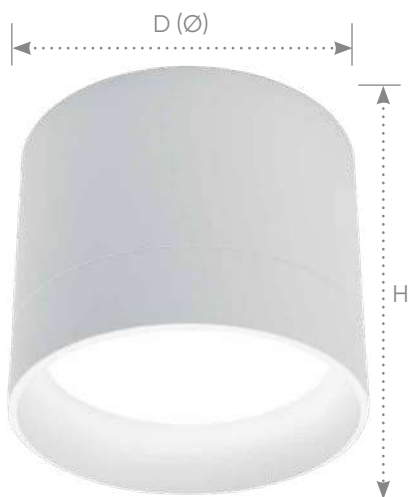

Накладные светильники HL353 под лампу GX53

Feron

Материал: алюминий

IP20

12W
max

Светильники работают с лампой с цоколем GX53 (лампа не входит в комплект)

арт. 41281

DxH,mm (Ø82x70)

арт. 41282

DxH,mm (Ø82x70)

арт. 41283

DxH,mm (Ø82x70)

Алюминиевый корпус с матовым покрытием легко установить и эксплуатировать.

Патрон закреплён на пружинке, за счёт чего обеспечивается плотное прилегание лампы к краю светильника. Нижняя часть откручивается для обеспечения доступа к патрону.