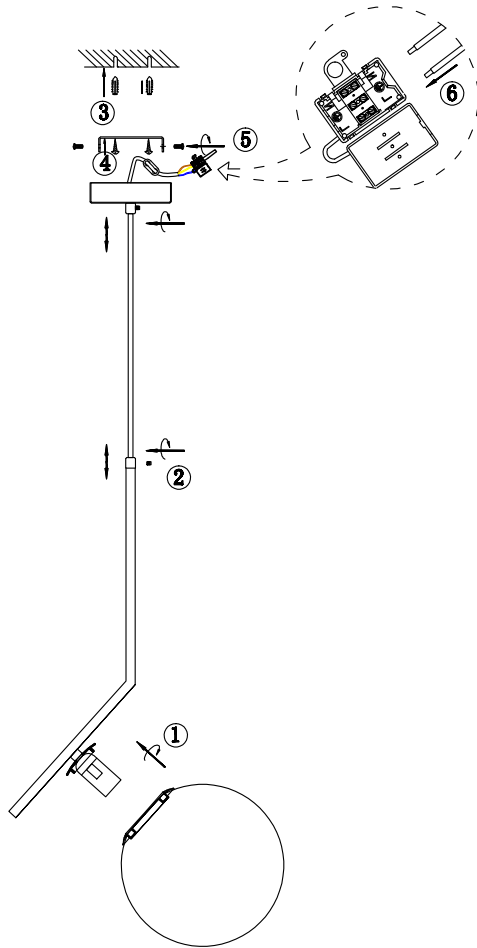

# Instruction

FR5129PL-01BS

1 x E14 (40W)

Model: FR5129PL-01BS  
Collection: Modern  
Series: Sara

Pendant Lamps