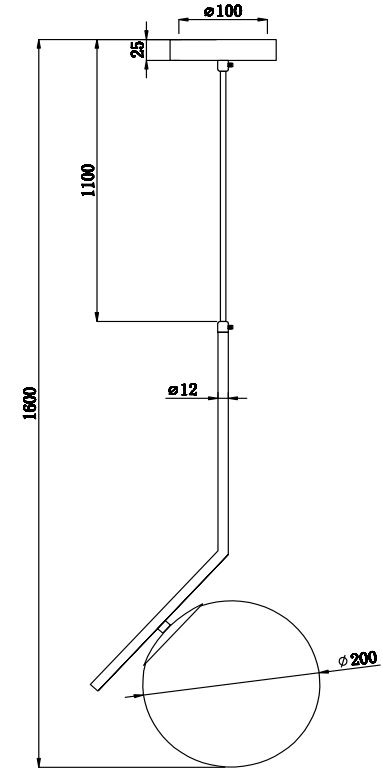

# Instruction

FR5129PL-01BS

1 x E14 (40W)

Model: FR5129PL-01BS  
Collection: Modern  
Series: Sara

Pendant Lamps