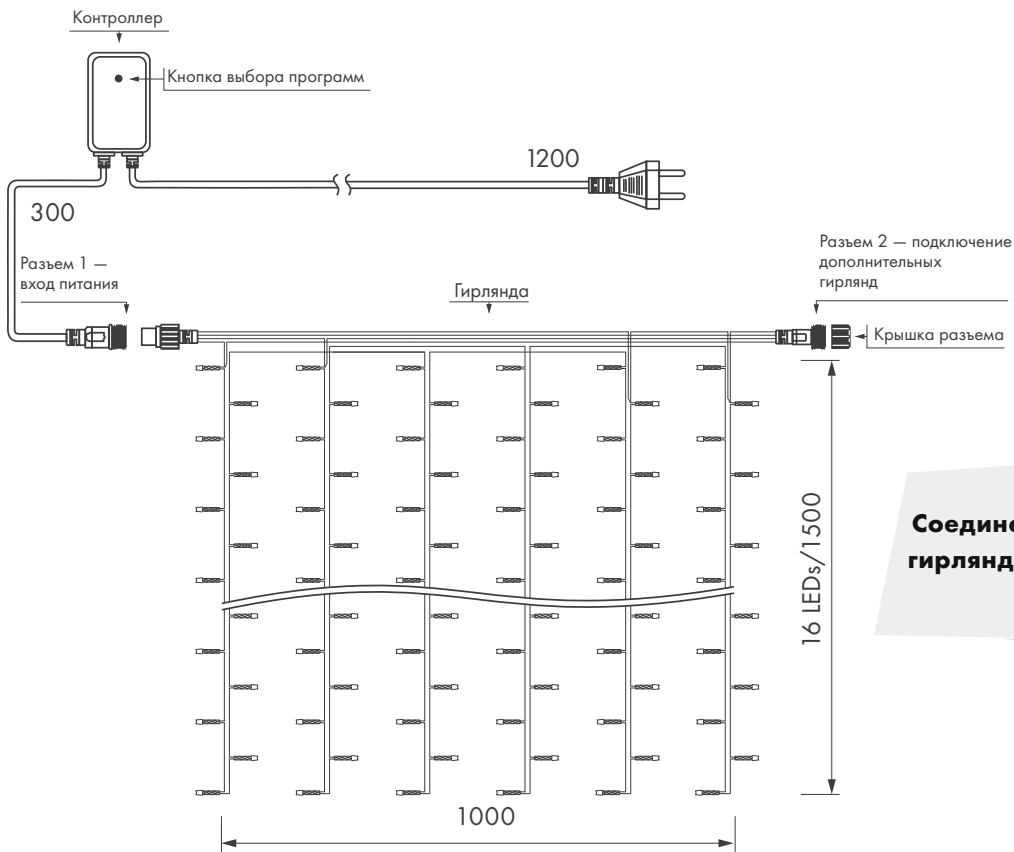

Цвета свечения

Белый

Теплый белый

Провод

ПВХ
прозрачный

Схема подключения

Размеры указаны в мм

1 год
гарантия