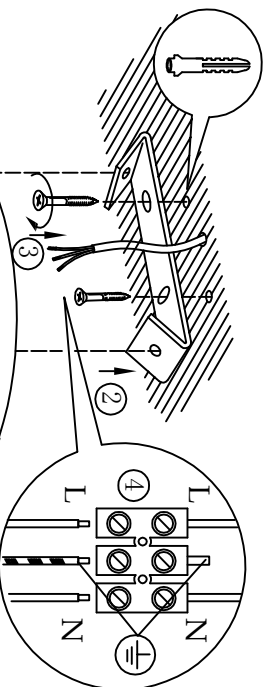

B

BLA31007

A5印刷

		东莞东进照明有限公司		名称		20121220-C三头G形管射灯	
绘图	张福华		货号		31007		
校对			通用货号				
检查		版次	V: 1.0				
审核		日期	20130326				
approved by EGL0							