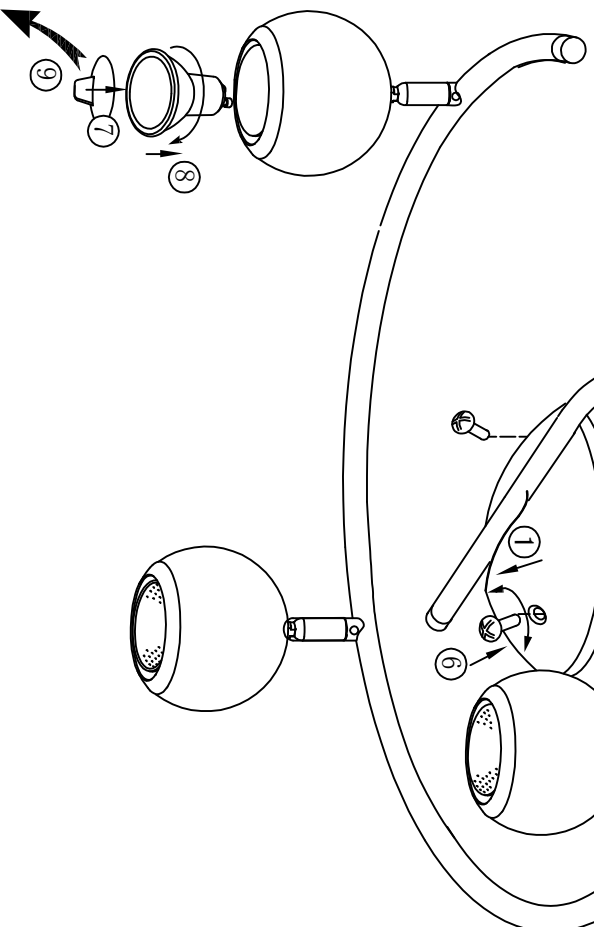

B

BLA31007

A5印刷

		东莞东进照明有限公司		名称		20121220-C三头G形管射灯	
绘图	张福华		货号		31007		
校对			通用货号				
检查		版次	V: 1.0				
审核		日期	20130326				
approved by EGL0							