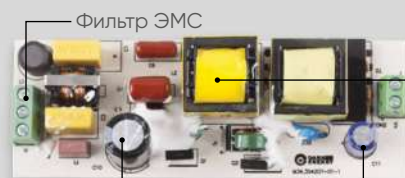

40W
3600lm
4000K
(арт. 29696)

Светильники сертифицированы и прошли испытания на соответствие требованиям: ГОСТ ИЕС 61547-2013; СТБ ЕН 55015-2006; ГОСТ 30804.3.2-2013; ГОСТ 30804.3.3-2013; ГОСТ Р МЭК 60598-1-2011.

КАЧЕСТВЕННЫЙ ДРАЙВЕР
FERON ДЛЯ КОММЕРЧЕСКОГО
ОСВЕЩЕНИЯ

Обеспечивает широкий диапазон рабочих напряжений

Обеспечивает отсутствие пульсации освещенности

Особенностью трековых светильников AL104 и AL105 является повышенное качество драйвера светодиодов, который включает в себя фильтр подавления радио и сетевых помех, устойчив к воздействию скачков напряжения большой мощности. Драйверы такого типа разработаны специально для освещения крупных коммерческих объектов, где происходит большая нагрузка на сеть.

Перемещение светильника по всей длине шинопровода, позволяет менять акценты освещения в зависимости от изменения экспозиции в торговом-выставочном зале.