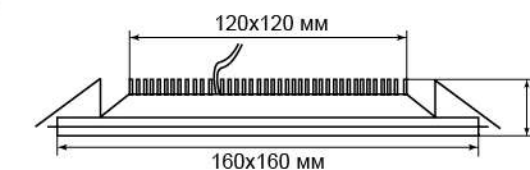

НОВИНКА
AL2111

СВЕТИЛЬНИК ВСТРАИВАЕМЫЙ

Feron
НАДЕЖНО. ВЫГОДНО. ПРАКТИЧНО

НОВЫЙ
РАЗМЕР И
МОЩНОСТЬ

НОВЫЙ
РАЗМЕР И
МОЩНОСТЬ

Расширение линейки светодиодных светильников Feron AL2111, компактные модели небольшой и средней мощности и размеров. Могут применяться как в торговых и офисных помещениях, так и в освещении квартир и частных домов. Стильный дизайн, яркий ровный световой поток и прекрасная цветопередача являются решающими факторами в выборе этих светильников. Поверхность светильника изготовлена из стекла и матового пластика и идеально впишется в современный дизайн помещений. Светильники помогут значительно сократить эксплуатационные затраты – не только за счет экономии электричества, но и за счет продолжительного срока службы без дополнительного обслуживания.

Артикул:	27853	27854
Мощность:	6W	12W
Напряжение:	230V/50Hz	
Количество светодиодов	14LED	26LED
Цвет свечения:	белый (4000K)	
Световой поток:	480Lm	960Lm
Материал рассеиватель:	матовый акриловый полимер	
Материал корпус:	металл	
Класс защиты:	II	
Степень защиты:	IP20	

ART.27854