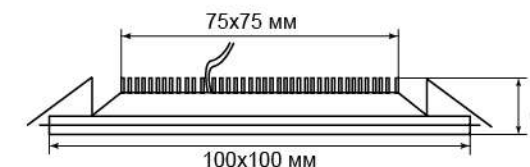

НОВИНКА
AL2111

СВЕТИЛЬНИК ВСТРАИВАЕМЫЙ

Feron
НАДЕЖНО. ВЫГОДНО. ПРАКТИЧНО

НОВЫЙ
РАЗМЕР И
МОЩНОСТЬ

НОВЫЙ
РАЗМЕР И
МОЩНОСТЬ

Расширение линейки светодиодных светильников Feron AL2111, компактные модели небольшой и средней мощности и размеров. Могут применяться как в торговых и офисных помещениях, так и в освещении квартир и частных домов. Стильный дизайн, яркий ровный световой поток и прекрасная цветопередача являются решающими факторами в выборе этих светильников. Поверхность светильника изготовлена из стекла и матового пластика и идеально впишется в современный дизайн помещений. Светильники помогут значительно сократить эксплуатационные затраты – не только за счет экономии электричества, но и за счет продолжительного срока службы без дополнительного обслуживания.

Артикул:	27853	27854
Мощность:	6W	12W
Напряжение:	230V/50Hz	
Количество светодиодов	14LED	26LED
Цвет свечения:	белый (4000K)	
Световой поток:	480Lm	960Lm
Материал рассеиватель:	матовый акриловый полимер	
Материал корпус:	металл	
Класс защиты:	II	
Степень защиты:	IP20	

ART.27853