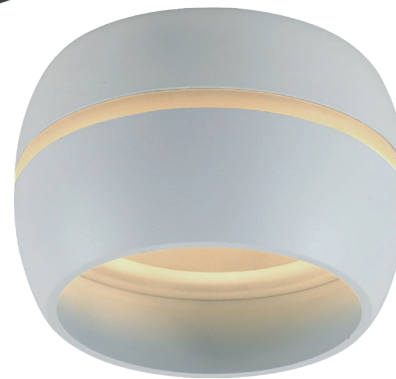

HL356

НАКЛАДНОЙ/ВСТРАИВАЕМЫЙ СВЕТИЛЬНИК

Feron

Вариант для встраивания в потолок

Вариант для монтажа к потолку

Набор для встраивания в потолок

Компания **Feron** расширяет линейку акцентных светильников уникальной моделью **HL356**. Его уникальность не только в современном дизайне или качественных комплектующих, а прежде всего в способе установки: накладной или встраиваемый. Принять решение можно уже после покупки, ведь все необходимое для двух вариантов монтажа идет в комплекте.

ПРЕИМУЩЕСТВА:

- Под лампу с цоколем GX53
- Патрон из плотного полимера PBT, не поддерживающего горение
- Алюминиевый корпус

Рекомендуем использовать с лампами Feron с патроном GX53: LB-451, LB-452, LB-453.

Модель	Артикул	Макс. мощность лампы	Цвет корпуса	Размеры D×H накладной/встраиваемый
HL356	41509	12W	белый	Ø90×50,5/75мм
	41510		черный	