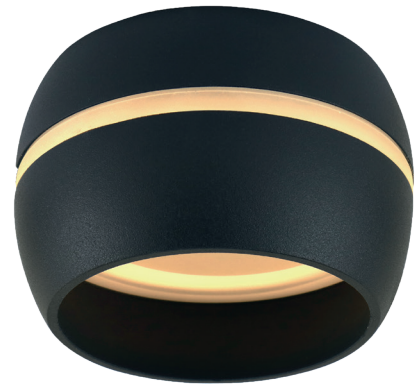

HL356

НАКЛАДНОЙ/ВСТРАИВАЕМЫЙ СВЕТИЛЬНИК

Feron

Вариант для встраивания в потолок

Вариант для монтажа к потолку

Набор для встраивания в потолок

Компания **Feron** расширяет линейку акцентных светильников уникальной моделью **HL356**. Его уникальность не только в современном дизайне или качественных комплектующих, а прежде всего в способе установки: накладной или встраиваемый. Принять решение можно уже после покупки, ведь все необходимое для двух вариантов монтажа идет в комплекте.

ПРЕИМУЩЕСТВА:

- Под лампу с цоколем GX53
- Патрон из плотного полимера PBT, не поддерживающего горение
- Алюминиевый корпус

Рекомендуем использовать с лампами Feron с патроном GX53: LB-451, LB-452, LB-453.

Модель	Артикул	Макс. мощность лампы	Цвет корпуса	Размеры D×H накладной/встраиваемый
HL356	41509	12W	белый	Ø90×50,5/75мм
	41510		черный	