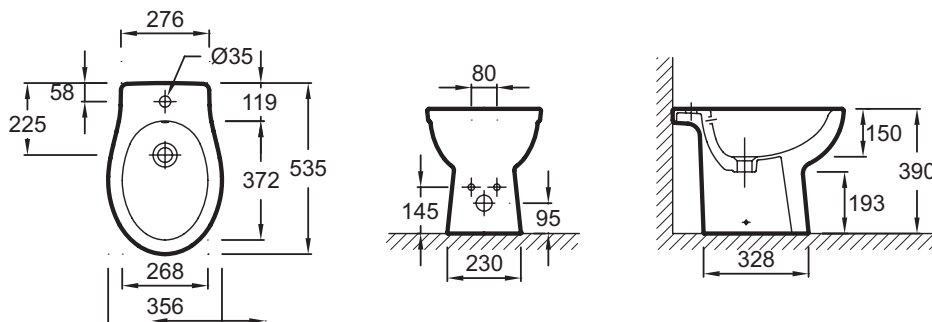

- Fijación estándar para todo tipo de proyectos

Especificaciones

- DIMENSIÓN: 54 x 36 cm
- MATERIAL: Cerámica
- ALTURA: Estándar
- ASIENTO: Sin asiento
- FIJACIONES DE INODOROS: Con fijación a suelo incluida
- Con fijación incluida
- PESO: 18,8 kg
- TIPO DE INSTALACIÓN: A suelo
- PRODUCTOS INCLUIDOS: (Grifería no incluida)
- GARANTÍA DE LA CERÁMICA: 10 años
- 1 orificio para grifería

Dibujo técnico

Descripción: Bidé a suelo. EBB0001. Colección: NEW OLA. DIMENSIÓN: 54 x 36 cm. PESO: 18,8 kg. MATERIAL: Cerámica. TIPO DE INSTALACIÓN: A suelo. ALTURA: Estándar. PRODUCTOS INCLUIDOS: (Grifería no incluida). ASIENTO: Sin asiento. GARANTÍA DE LA CERÁMICA: 10 años. FIJACIONES DE INODOROS: Con fijación a suelo incluida. 1 orificio para grifería. Con fijación incluida.