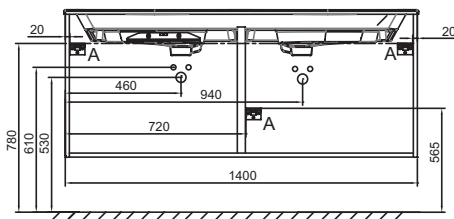

Технические характеристики

- РАЗМЕРЫ (СМ): 140 x 50,80 x 56,80 см
- МАТЕРИАЛ: Лак или меламин

- ВЕС: 57,8 кг
- ТИП УСТАНОВКИ: Подвесная

Продукты для комплектации

- EB2566: Раковина-столешница из матового стекла 141 см
- EXAS112-Z: Раковина-столешница 140 см под мебель

Связанные продукты

- EB2569: Набор из 2 ножек 32 см

Технический чертёж

Спецификация продукта: Мебель для раковины-столешницы 140 см, 4 ящика. EB2526-R5. Коллекция: ODEON RIVE GAUCHE. РАЗМЕРЫ (СМ): 140 x 50,80 x 56,80 см. ВЕС: 57,8 кг. МАТЕРИАЛ: Лак или меламин. ТИП УСТАНОВКИ: Подвесная.