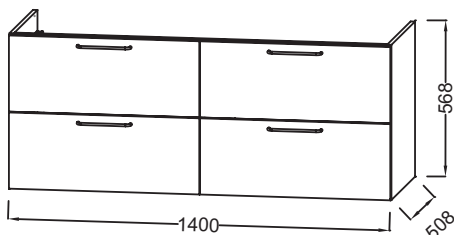

Технические характеристики

- РАЗМЕРЫ (СМ): 140 x 50,80 x 56,80 см
- МАТЕРИАЛ: Лак или меламин

- ВЕС: 57,8 кг
- ТИП УСТАНОВКИ: Подвесная

Продукты для комплектации

- EB2566: Раковина-столешница из матового стекла 141 см
- EXAS112-Z: Раковина-столешница 140 см под мебель

Связанные продукты

- EB2569: Набор из 2 ножек 32 см

Технический чертёж

Спецификация продукта: Мебель для раковины-столешницы 140 см, 4 ящика. EB2526-R5. Коллекция: ODEON RIVE GAUCHE. РАЗМЕРЫ (СМ): 140 x 50,80 x 56,80 см. ВЕС: 57,8 кг. МАТЕРИАЛ: Лак или меламин. ТИП УСТАНОВКИ: Подвесная.