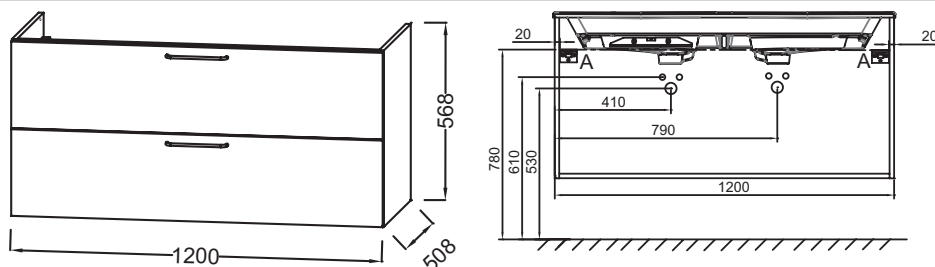

**Технические характеристики**

- РАЗМЕРЫ (СМ): 120 x 50,80 x 56,80 см
- МАТЕРИАЛ: Лак или меламин
- ВЕС: 43,3 кг
- ТИП УСТАНОВКИ: Подвесная

**Продукты для комплектации**

- EB2565: Раковина-столешница из матового стекла 121 см
- EXAT112-Z: Раковина-столешница 120 см под мебель

**Технический чертеж**

Спецификация продукта: Мебель для раковины-столешницы 120 см, 2 ящика. EB2525-R6. Коллекция: ODEON RIVE GAUCHE. РАЗМЕРЫ (СМ): 120 x 50,80 x 56,80 см. ВЕС: 43,3 кг. МАТЕРИАЛ: Лак или меламин. ТИП УСТАНОВКИ: Подвесная.