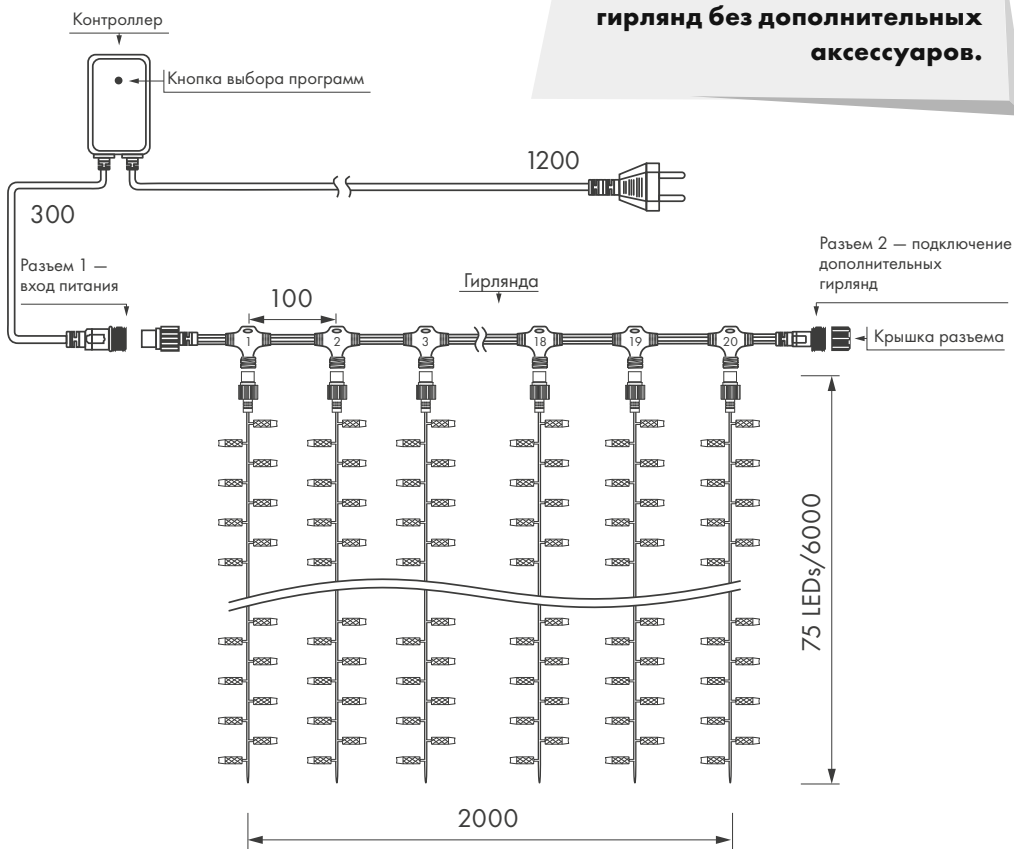

## Параметры

Напряжение питания	<b>AC 230 В</b>
Мощность	<b>60 Вт</b>
Размер светодиода	<b>Ø 5 мм</b>
Габариты	<b>2000 × 6000 мм</b>
Кол-во нитей	<b>20 шт.</b>
Кол-во светодиодов	<b>1500 шт. (75 × 20 нитей)</b>
Степень защиты	<b>IP44</b>

## Схема подключения

Размеры указаны в мм

**6.5 кг**  
вес гирлянды

Температурный режим  
-30... +40 °C

**1 год**  
гарантия

**НЕ ЖДИТЕ ПОВОДА —**  
СОЗДАВАЙТЕ ПРАЗДНИК  
ПО СВОЕМУ ЖЕЛАНИЮ!