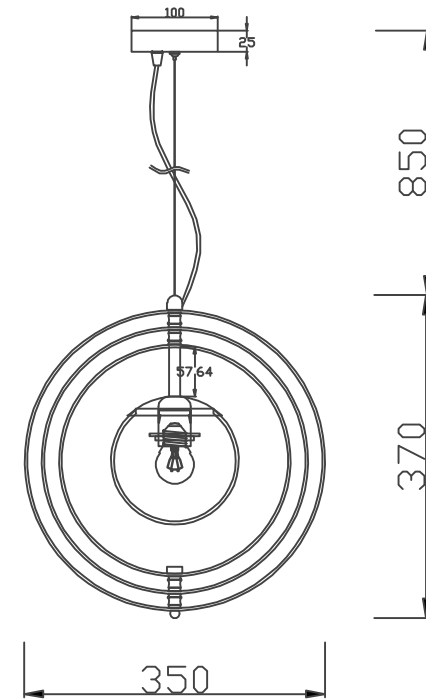

Руководство по эксплуатации (паспорт)
светильник подвесной

VL1833P01 Orion