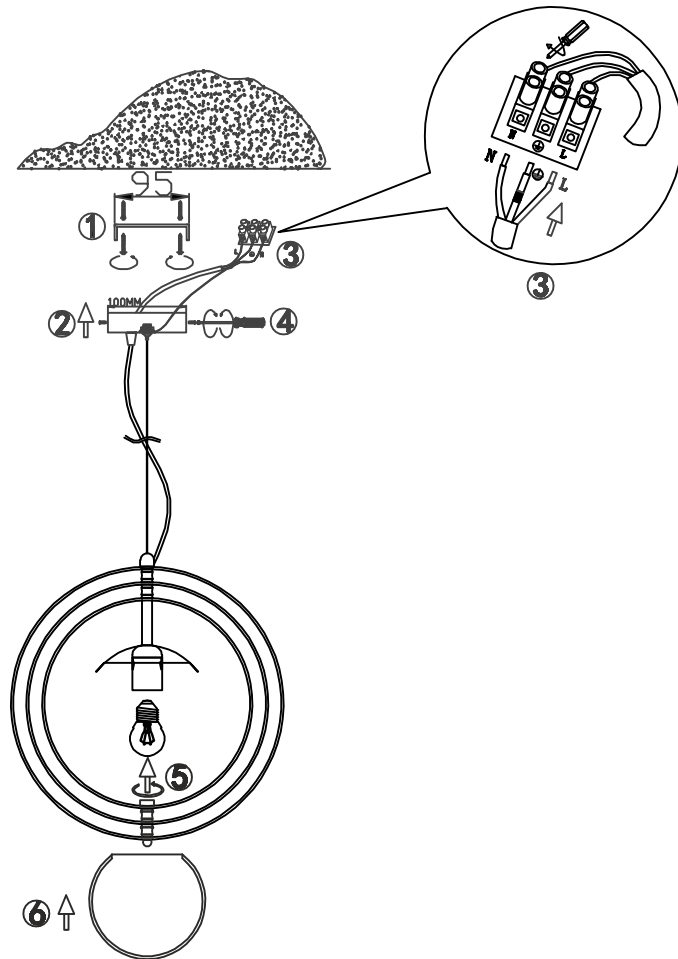

Рис. 1

Руководство по эксплуатации (паспорт)
светильник подвесной

VL1833P01 Orion