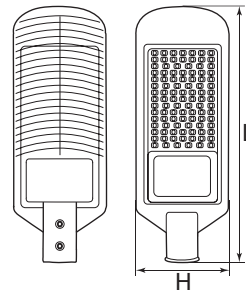

Кронштейн ДС-1 подходит для моделей SP3031-3035. Приобретается отдельно.

85-  
265V

IP65

2  
0 лет

-40  
+80

Модель	Артикул	Мощность	Источник света	Световой поток	Температура свечения	Диаметр крепежной консоли, D	Цвет корпуса	Размеры LxHxØ, мм
SP3031	32576	30W	30×SMD3535	3000Lm	6400K	40 мм	черный	355*132*62mm
SP3032	32577	50W	50×SMD3535	5000Lm				385*150*62mm
SP3034	41580	80W	100×SMD3535	8000Lm		60 мм	серый	420*160*57mm
SP3033	32578	100W		10000Lm				550*200*85mm
SP3035	41581	120W		12000Lm				546*170*67mm