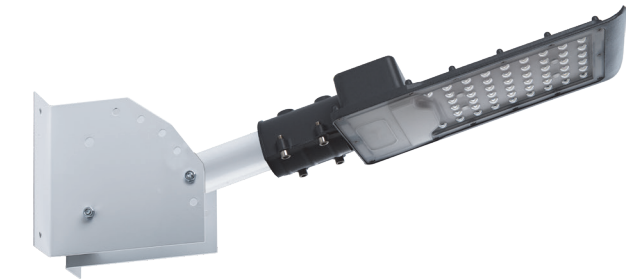

## УЛИЧНЫЕ ТРАССОВЫЕ СВЕТИЛЬНИКИ

**Feron**

Арт. 32576,  
32577, 32578

Арт. 41580,  
41581

Светильники мощностью 30-50Вт предназначены для освещения придомовых территорий, дворов, скверов, парков.

Светильники мощностью от 80Вт предназначены для освещения городских дорог и улиц, стоянок, парковок, площадей.

В светильниках применяются новейшие светодиодные модули SMD3535 SANAN и высококачественные линзы из оптического поликарбоната стойкого к воздействию температур и окружающей среды.

### ПРЕИМУЩЕСТВА:

- Световая отдача выше 100 лм/Вт.
- Корпус из алюминиевого сплава, литого под давлением и покрытого стойкой к воздействию коррозии порошковой краской.
- Драйвер с высоким коэффициентом мощности PF>0.95.

Кронштейн ДС-1 подходит для моделей SP3031-3035. Приобретается отдельно.

85-  
265V

IP65

2  
0 лет

-40  
+80

Модель	Артикул	Мощность	Источник света	Световой поток	Температура свечения	Диаметр крепежной консоли, D	Цвет корпуса	Размеры LxHxØ, мм
SP3031	32576	30W	30×SMD3535	3000Lm	6400K	40 мм	черный	355*132*62mm
SP3032	32577	50W	50×SMD3535	5000Lm				385*150*62mm
SP3034	41580	80W	100×SMD3535	8000Lm		60 мм	серый	420*160*57mm
SP3033	32578	100W		10000Lm				550*200*85mm
SP3035	41581	120W		12000Lm				546*170*67mm