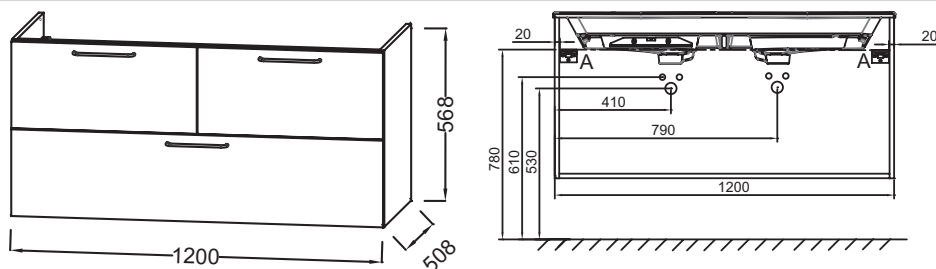

Технические характеристики

- РАЗМЕРЫ (CM): 120 x 50,80 x 56,80 см
- МАТЕРИАЛ: Лак или меламин
- ВЕС: 50,5 кг
- ТИП УСТАНОВКИ: Подвесная

Продукты для комплектации

- EB2565: Раковина-столешница из матового стекла 121 см
- EXAT112-Z: Раковина-столешница 120 см под мебель

Технический чертеж

Спецификация продукта: Мебель для раковины-столешницы 120 см, 2 ящика и 1 высокий ящик. EB2545-R8. Коллекция: ODEON RIVE GAUCHE. РАЗМЕРЫ (CM): 120 x 50,80 x 56,80 см. ВЕС: 50,5 кг. МАТЕРИАЛ: Лак или меламин. ТИП УСТАНОВКИ: Подвесная.