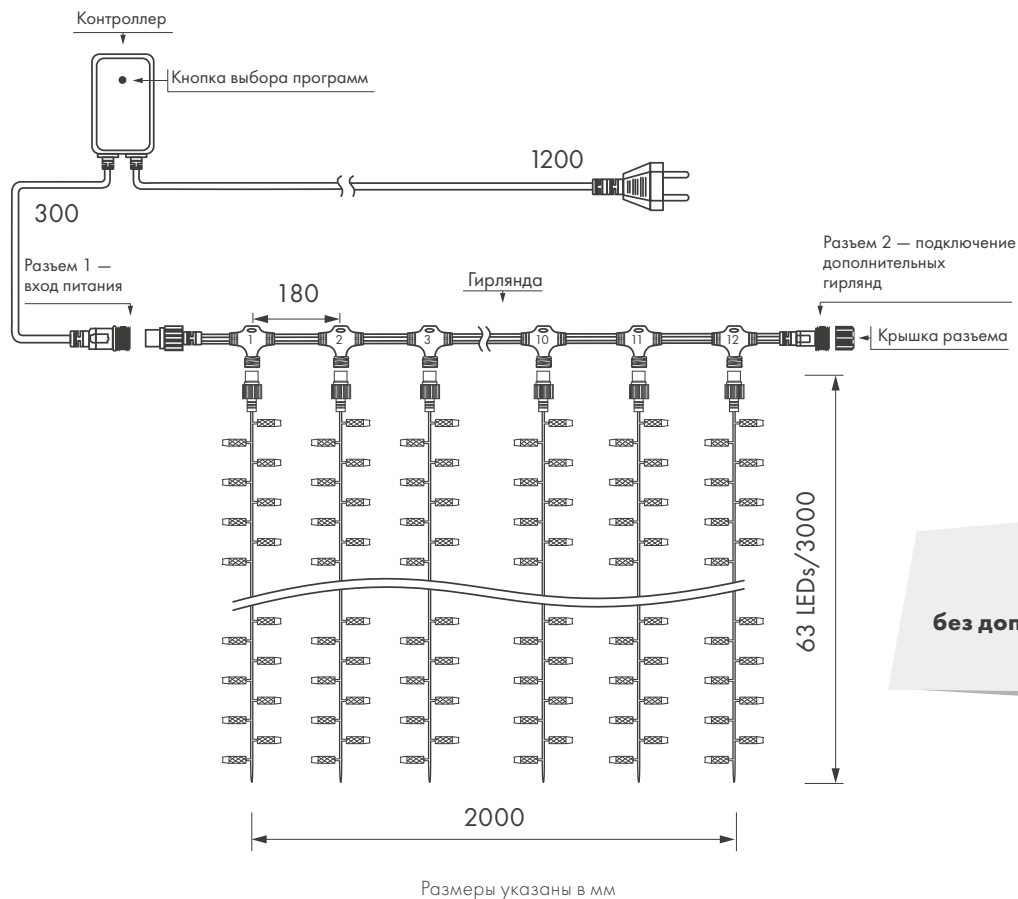

Параметры

Напряжение питания	AC 230 В
Мощность	108 Вт
Размер светодиода	Ø 5 мм
Габариты	2000 × 3000 мм
Кол-во нитей	12 шт.
Кол-во светодиодов	63 × 12 нитей (756 шт.)
Степень защиты	IP44

Цвет свечения

RGB
620; 515; 450 нм

Провод

ПВХ
прозрачный

Схема подключения

1 год
гарантия

Температурный режим
-30... +40 °C

**Соединение
до 3 гирлянд
без дополнительных
аксессуаров.**

4.15 кг
вес гирлянды

НЕ ЖДИТЕ ПОВОДА —
СОЗДАВАЙТЕ ПРАЗДНИК
ПО СВОЕМУ ЖЕЛАНИЮ!