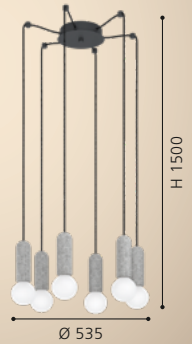

39831

39832

39831 GIACONECCHIA

pendant light; steel, anthracite / terrazzo, grey
Hängeleuchte; Stahl, anthrazit / Terrazzo, grau
luminaire en suspension; acier, anthracite / terrazzo, gris

H 1100, Ø 105

E27 1x 40W

E27 4x 40W

9 002759 398323

39833 GIACONECCHIA

pendant light; steel, anthracite / terrazzo, grey
Hängeleuchte; Stahl, anthrazit / Terrazzo, grau
luminaire en suspension; acier, anthracite / terrazzo, gris

H 1500, Ø 535

E27 6x 40W

9 002759 398330