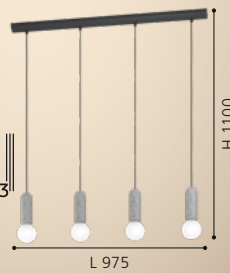

39831

39832

39831 GIACONECCHIA

pendant light; steel, anthracite / terrazzo, grey
Hängeleuchte; Stahl, anthrazit / Terrazzo, grau
luminaire en suspension; acier, anthracite / terrazzo, gris

H 1100, Ø 105

E27 1x 40W

9 002759 398316

39832 GIACONECCHIA

pendant light; steel, anthracite / terrazzo, grey
Hängeleuchte; Stahl, anthrazit / Terrazzo, grau
luminaire en suspension; acier, anthracite / terrazzo, gris

L 975, B 55, H 1100

E27 4x 40W

9 002759 398323

39833 GIACONECCHIA

pendant light; steel, anthracite / terrazzo, grey
Hängeleuchte; Stahl, anthrazit / Terrazzo, grau
luminaire en suspension; acier, anthracite / terrazzo, gris

H 1500, Ø 535

E27 6x 40W

9 002759 398330