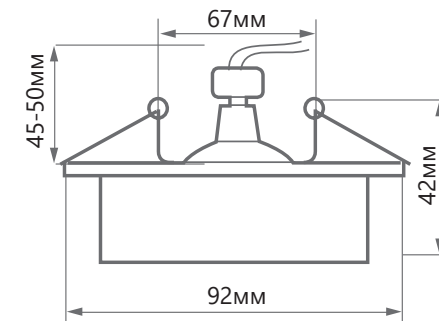

ОСОБЕННОСТИ:

- Современный дизайн
- Простота установки
- Надёжное потолочное крепление

| Модель | Артикул | Цвет корпуса | Максимальная мощность лампы | Размеры D×H | Встраиваемый размер |
|--------|---------|--------------|-----------------------------|-------------|---------------------|
| DL2901 | 41134 | белый | 50W | 92×92×42мм | Ø67мм |
| | 41137 | черный | | | |
| | 41140 | хром | | | |