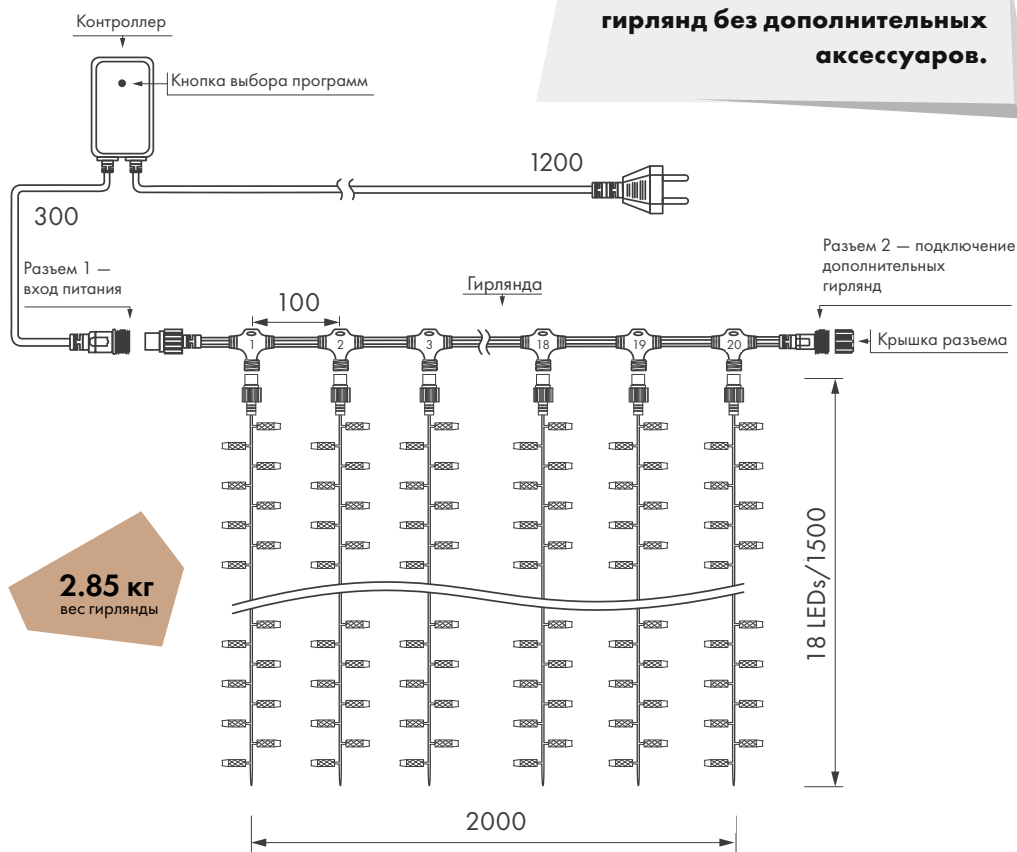

Параметры

Напряжение питания	АС 230 В
Мощность	60 Вт
Размер светодиода	Ø 5 мм
Габариты	2000 × 1500 мм
Кол-во нитей	20 шт.
Кол-во светодиодов	360 шт. (18 × 20 нитей)
Степень защиты	IP44

Цвета свечения

Белый

Теплый белый

Красный

Желтый

Зеленый

Синий

Розовый

Провод

ПВХ
прозрачный

1 год
гарантия

Схема подключения

Температурный режим
-30... +40 °С