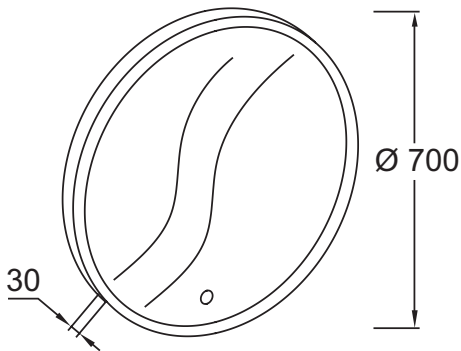

EB1436

Kollektion: ODÉON RIVE GAUCHE

Farboptionen*:

NF - Neutral

Produktmerkmale:

Produkteigenschaften

- GEWICHT: 6,5 kg
- INSTALLATIONSART: Wandmontage
- TEMPARATUR: 4500 K
- MATERIAL: Glas
- STROMANSCHLUSS: 230V, 44W, IP44

Endverbraucher Benefits

- Spiegel Rund, Durchmesser 70 cm
- Mit Infrarot Betätigungssensor, Anti Beschlagfunktion und LED Beleuchtung
- HINWEIS: Der Infrarot-Betätigungssensor benötigt einen Mindestabstand von 15 cm zu einem festen Körper z.B. Fliese

Technische Zeichnung

Kurzbeschreibung: LED-Spiegel Ø70 cm, Rund. EB1436. Kollektion: ODÉON RIVE GAUCHE. GEWICHT: 6,5 kg. MATERIAL: Glas. INSTALLATIONSART: Wandmontage. STROMANSCHLUSS: 230V, 44W, IP44. TEMPARATUR: 4500 K.