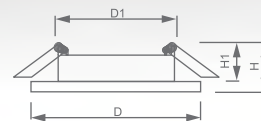

art. 19708

art. 19713

art. 19905

art. 19710

Светильник «Basic Crystal» под лампу MR16

Световые характеристики светильника зависят от используемой в нем лампы (лампа в комплект поставки не входит).

MR16

Модель	DL8060-2			
Артикул	19708	19713	19905	19710
Мощность	max 50W			
Патрон	G5.3			
Тип	неповоротный под лампу			
Форма светильника	круг			
Материал корпуса	стекло			
Монтажный диаметр, D1	Ø60mm			
Монтажная высота, H1	min 45mm			
Размеры, DxH	Ø90x23mm			