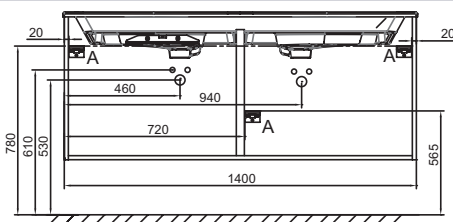

Технические характеристики

- РАЗМЕРЫ (СМ): 140 x 50,80 x 56,80 см
- МАТЕРИАЛ: Лак или меламин
- ВЕС: 57,8 кг
- ТИП УСТАНОВКИ: Подвесная

Продукты для комплектации

- EB2566: Раковина-столешница из матового стекла 141 см
- EXAS112-Z: Раковина-столешница 140 см под мебель

Технический чертеж

Спецификация продукта: Мебель для раковины-столешницы 140 см, 4 ящика. EB2526-R6. Коллекция: ODEON RIVE GAUCHE. РАЗМЕРЫ (СМ): 140 x 50,80 x 56,80 см. ВЕС: 57,8 кг. МАТЕРИАЛ: Лак или меламин. ТИП УСТАНОВКИ: Подвесная.