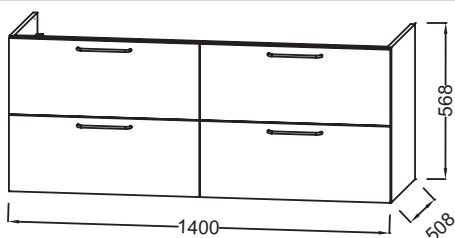

Технические характеристики

- РАЗМЕРЫ (СМ): 140 x 50,80 x 56,80 см
- МАТЕРИАЛ: Лак или меламин
- ВЕС: 57,8 кг
- ТИП УСТАНОВКИ: Подвесная

Продукты для комплектации

- EB2566: Раковина-столешница из матового стекла 141 см
- EXAS112-Z: Раковина-столешница 140 см под мебель

Технический чертеж

Спецификация продукта: Мебель для раковины-столешницы 140 см, 4 ящика. EB2526-R6. Коллекция: ODEON RIVE GAUCHE. РАЗМЕРЫ (СМ): 140 x 50,80 x 56,80 см. ВЕС: 57,8 кг. МАТЕРИАЛ: Лак или меламин. ТИП УСТАНОВКИ: Подвесная.