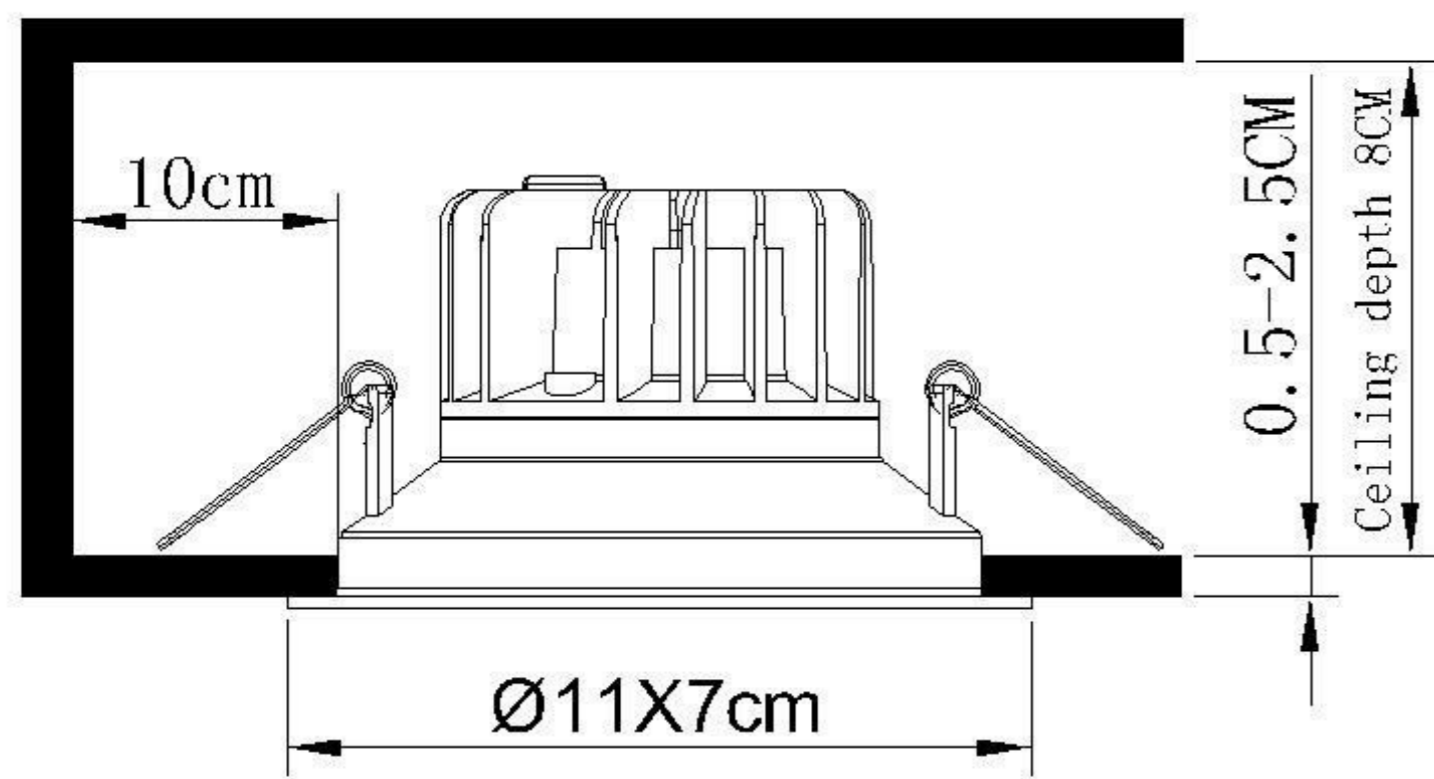

## TECHNICAL SPECIFICATION / Техническая спецификация

Voltage / Напряжение	: AC110-240V
Frequency / Частота	: 50/60Hz
Light source / Источник света	: COB 10W
IP Protection / IP-защита	: IP20
MODEL / Модель	: A3310PL-1WH

### (1) Mounting / Установка

### (2) Cable and lamp installation / Установка проводки и светильника

Safety distance / Безопасное расстояние

Material Thickness  
Max. 25mm  
Толщина материала  
макс. 25 мм

**Power Cord Preparation :**  
подготовка питающего провода :