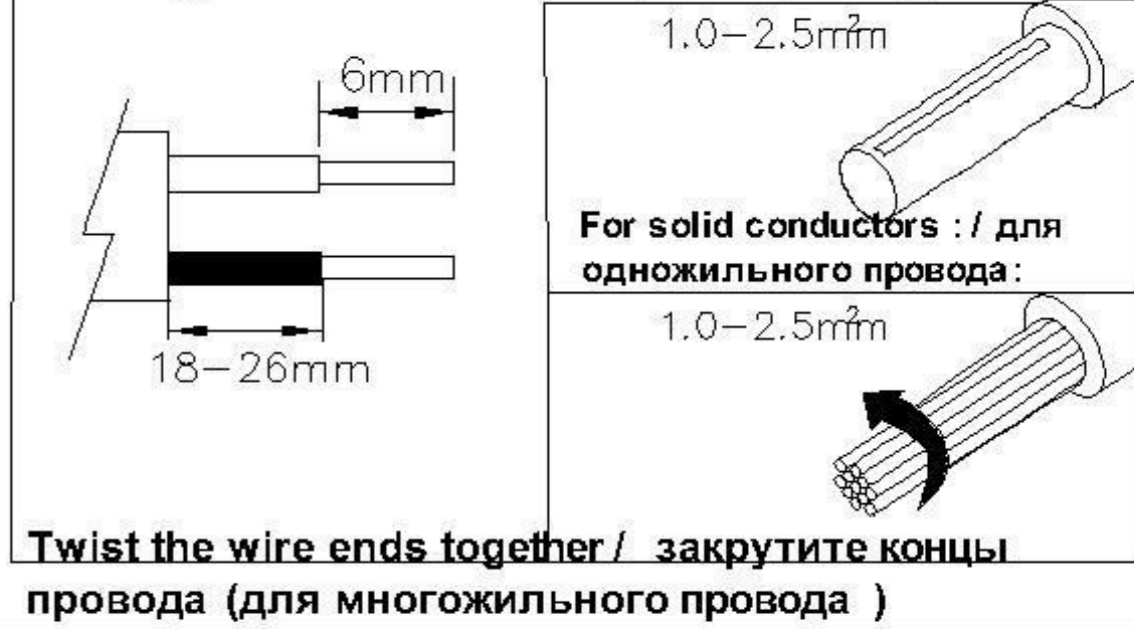

### (2) Cable and lamp installation / Установка проводки и светильника

Safety distance / Безопасное расстояние

Material Thickness  
Max. 25mm  
Толщина материала  
макс. 25 мм

**Power Cord Preparation :**  
подготовка питающего провода :

## CAUTION SYMBOL ВНИМАНИЕ

- We recommend installation to be done by your local licensed and qualified electricity  
установка изделий должна производиться только лицензированным и квалифицированным электриком .
- $\text{C} \rightarrow 0.1\text{m}$  The minimum distance from the illuminated object is 0.1m.  
расстояние от источника света до стены минимум 0,1 м.
- Do not touch the illuminated light source so as not to burn.  
не притрагивайтесь к источнику света пока он горячий .
- Please switch off the power source before installation or replacement.  
пожалуйста ,выключайте электричество до замены источника света или при замене изделия
- To be applied on indoor application only.  
изделие предназначено только для внутреннего использования