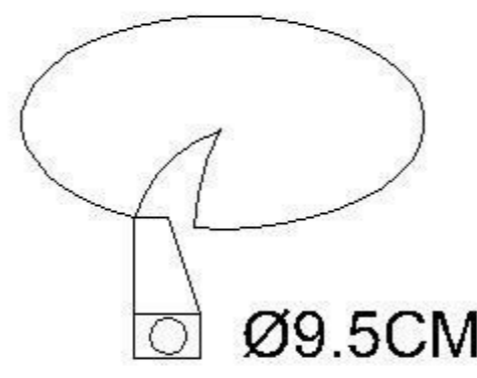

## TECHNICAL SPECIFICATION / Техническая спецификация

Voltage / Напряжение	: AC110-240V
Frequency / Частота	: 50/60Hz
Light source / Источник света	: COB 10W
IP Protection / IP-защита	: IP20
MODEL / Модель	: A3310PL-1WH

### (2) Cable and lamp installation / Установка проводки и светильника

Safety distance / Безопасное расстояние

Material Thickness  
Max. 25mm  
Толщина материала  
макс. 25 мм

**Power Cord Preparation :**  
подготовка питающего провода :