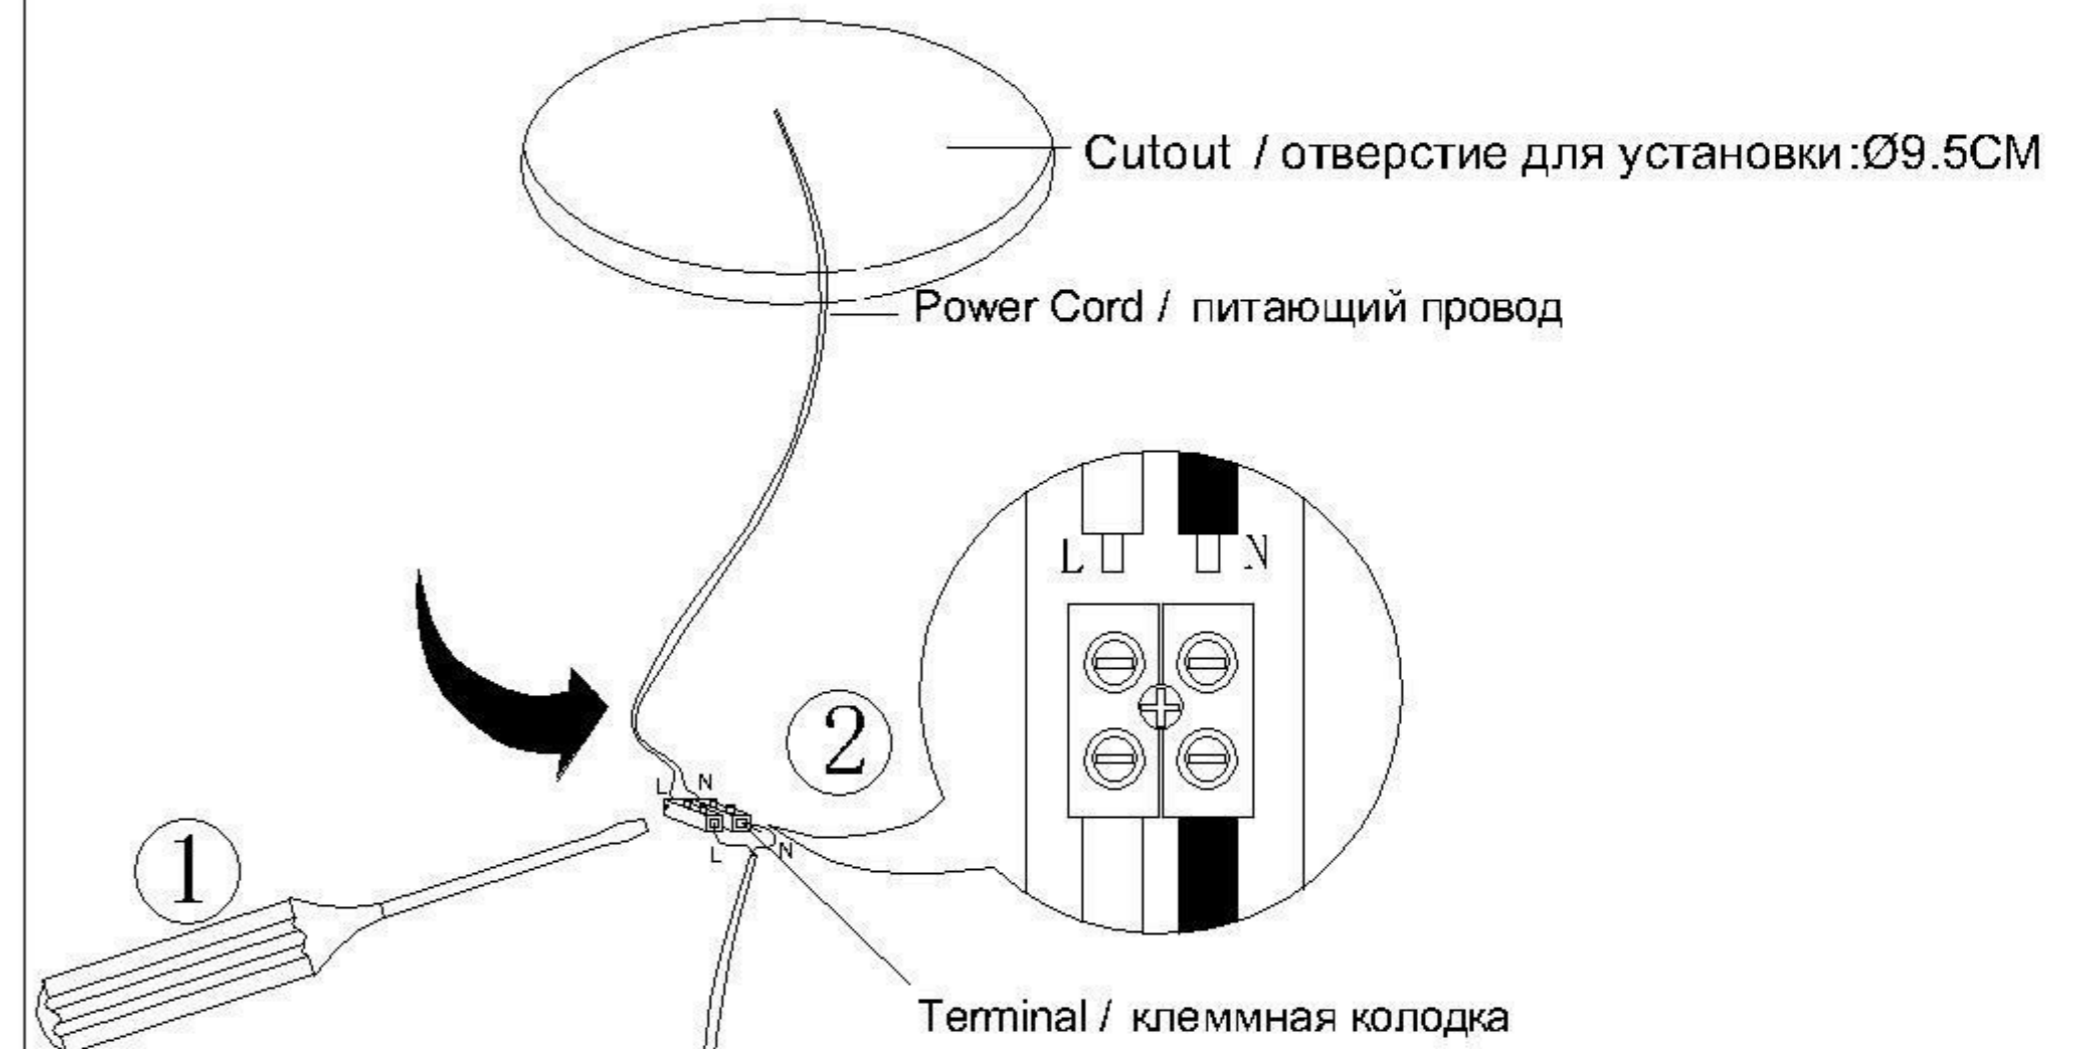

## TECHNICAL SPECIFICATION / Техническая спецификация

Voltage / Напряжение	: AC110-240V
Frequency / Частота	: 50/60Hz
Light source / Источник света	: COB 10W
IP Protection / IP-защита	: IP20
MODEL / Модель	: A3310PL-1WH

### (2) Cable and lamp installation / Установка проводки и светильника

Safety distance / Безопасное расстояние

Material Thickness  
Max. 25mm  
Толщина материала  
макс. 25 мм

**Power Cord Preparation :**  
подготовка питающего провода :