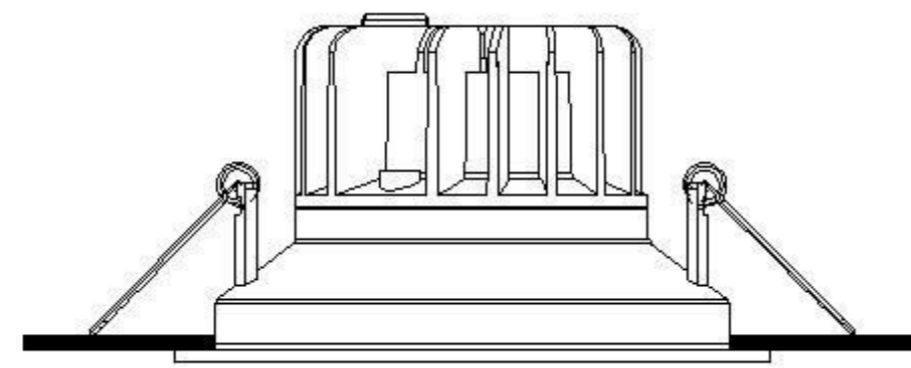

## TECHNICAL SPECIFICATION / Техническая спецификация

Voltage / Напряжение	: AC110-240V
Frequency / Частота	: 50/60Hz
Light source / Источник света	: COB 10W
IP Protection / IP-защита	: IP20
MODEL / Модель	: A3310PL-1WH

### (1) Mounting / Установка

### (2) Cable and lamp installation / Установка проводки и светильника

Safety distance / Безопасное расстояние

Material Thickness  
Max. 25mm  
Толщина материала  
макс. 25 мм

**Power Cord Preparation :**  
подготовка питающего провода :