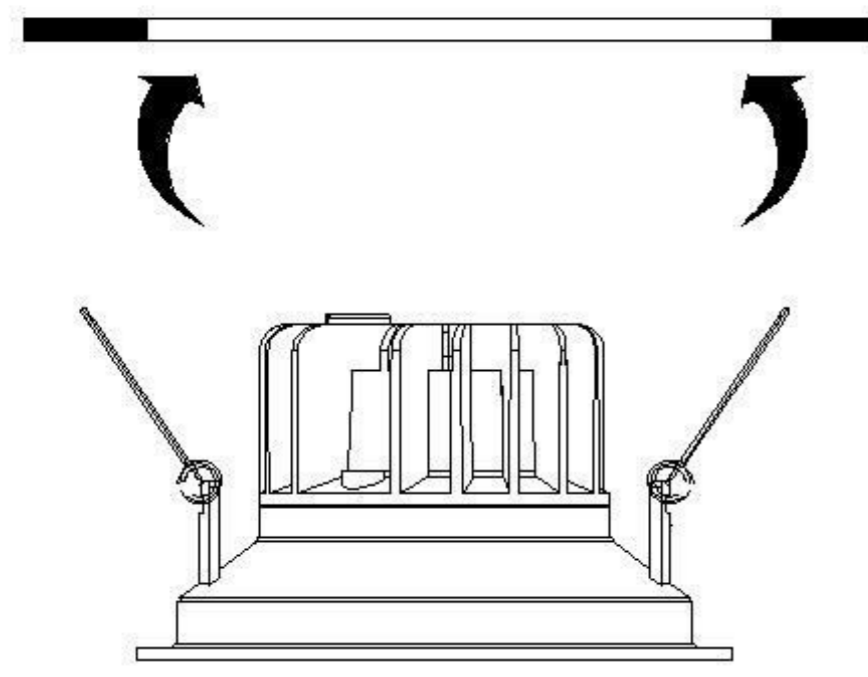

## TECHNICAL SPECIFICATION / Техническая спецификация

Voltage / Напряжение	: AC110-240V
Frequency / Частота	: 50/60Hz
Light source / Источник света	: COB 10W
IP Protection / IP-защита	: IP20
MODEL / Модель	: A3310PL-1WH

### (1) Mounting / Установка

### (2) Cable and lamp installation / Установка проводки и светильника

Safety distance / Безопасное расстояние

Material Thickness  
Max. 25mm  
Толщина материала  
макс. 25 мм

**Power Cord Preparation :**  
подготовка питающего провода :

## CAUTION SYMBOL ВНИМАНИЕ

- We recommend installation to be done by your local licensed and qualified electricity  
установка изделий должна производиться только лицензированным и квалифицированным электриком .
- $\text{C} \rightarrow 0.1\text{m}$  The minimum distance from the illuminated object is 0.1m.  
расстояние от источника света до стены минимум 0,1 м.
- Do not touch the illuminated light source so as not to burn.  
не притрагивайтесь к источнику света пока он горячий .
- Please switch off the power source before installation or replacement.  
пожалуйста ,выключайте электричество до замены источника света или при замене изделия
- To be applied on indoor application only.  
изделие предназначено только для внутреннего использования