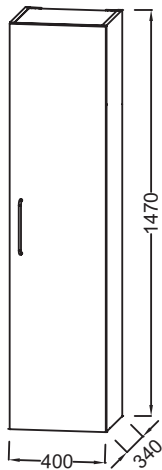

Коллекция: ODEON RIVE GAUCHE

Отделки\*:

E10 - Квебекский  
Дуб

G1C - Белый  
Блестящий Лак

N14 - Серый  
Антрацит

N18 - Белый  
Блестящий

E52 - Дуб Табак

Общие характеристики:

### Технические характеристики

- РАЗМЕРЫ (CM): 40 x 34 x 147 см
- МАТЕРИАЛ: Лак или меламин
- ВЕС: 25,1 кг
- ТИП УСТАНОВКИ: Подвесная

### Технический чертёж

Спецификация продукта: Колонна 40 см, правосторонняя. EB2570D-R9. Коллекция: ODEON RIVE GAUCHE. РАЗМЕРЫ (CM): 40 x 34 x 147 см. ВЕС: 25,1 кг. МАТЕРИАЛ: Лак или меламин. ТИП УСТАНОВКИ: Подвесная.