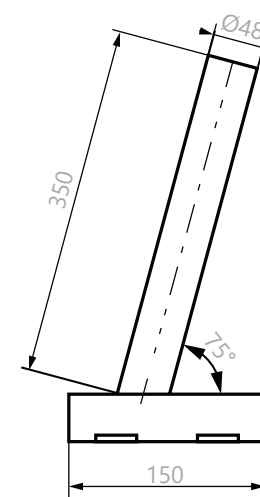

ДС-4

КРОНШТЕЙН ПОД БАНДАЖНУЮ ЛЕНТУ

Feron

Кронштейн стеновой с фиксированным углом ДС-4 ТМ Feron предназначен для крепления консольных светильников к стене.

Кронштейн рассчитан для установки одного светильника весом до 20 кг.

Подходит для моделей: SP2921, SP2922, SP2925, SP2926, SP3031, SP3032.

ОСОБЕННОСТИ:

- Простой и быстрый монтаж
- Современные технологии порошкового окрашивания сохраняют первоначальный вид изделия на протяжении всего срока эксплуатации, даже в условиях негативного воздействия внешней среды
- Угол наклона регулируемый
- Материал - сталь (толщина - 2мм)
- Максимальная нагрузка по горизонтали - 20кг

Модель	Артикул	Посадочный диаметр, D	Габариты, Н×L×W	Материал корпуса	Толщина металла	Тип монтажа	Цвет корпуса	Макс. нагрузка
ДС-4	41430	48мм	122×150×400мм	сталь	2мм	приставной на плоскую поверхность	серый	20кг