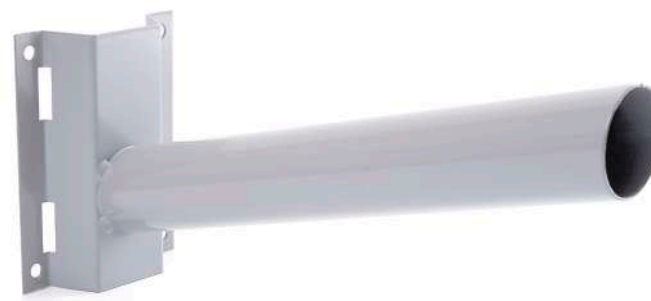

ДС-4

КРОНШТЕЙН ПОД БАНДАЖНУЮ ЛЕНТУ

Feron

Кронштейн стеновой с фиксированным углом ДС-4 ТМ Feron предназначен для крепления консольных светильников к стене.

Кронштейн рассчитан для установки одного светильника весом до 20 кг.

Подходит для моделей: SP2921, SP2922, SP2925, SP2926, SP3031, SP3032.

ОСОБЕННОСТИ:

- Простой и быстрый монтаж
- Современные технологии порошкового окрашивания сохраняют первоначальный вид изделия на протяжении всего срока эксплуатации, даже в условиях негативного воздействия внешней среды
- Угол наклона регулируемый
- Материал - сталь (толщина - 2мм)
- Максимальная нагрузка по горизонтали - 20кг

Модель	Артикул	Посадочный диаметр, D	Габариты, Н×L×W	Материал корпуса	Толщина металла	Тип монтажа	Цвет корпуса	Макс. нагрузка
ДС-4	41430	48мм	122×150×400мм	сталь	2мм	приставной на плоскую поверхность	серый	20кг