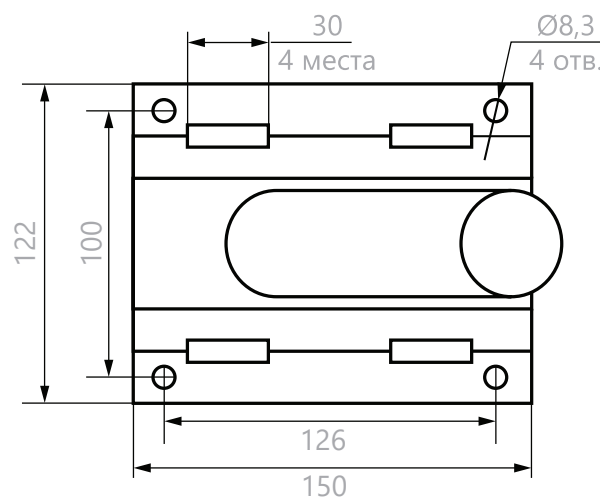

ДС-4

КРОНШТЕЙН ПОД БАНДАЖНУЮ ЛЕНТУ

Feron

Кронштейн стеновой с фиксированным углом ДС-4 ТМ Feron предназначен для крепления консольных светильников к стене.

Кронштейн рассчитан для установки одного светильника весом до 20 кг.

Подходит для моделей: SP2921, SP2922, SP2925, SP2926, SP3031, SP3032.

ОСОБЕННОСТИ:

- Простой и быстрый монтаж
- Современные технологии порошкового окрашивания сохраняют первоначальный вид изделия на протяжении всего срока эксплуатации, даже в условиях негативного воздействия внешней среды
- Угол наклона регулируемый
- Материал - сталь (толщина - 2мм)
- Максимальная нагрузка по горизонтали - 20кг

Модель	Артикул	Посадочный диаметр, D	Габариты, Н×L×W	Материал корпуса	Толщина металла	Тип монтажа	Цвет корпуса	Макс. нагрузка
ДС-4	41430	48мм	122×150×400мм	сталь	2мм	приставной на плоскую поверхность	серый	20кг