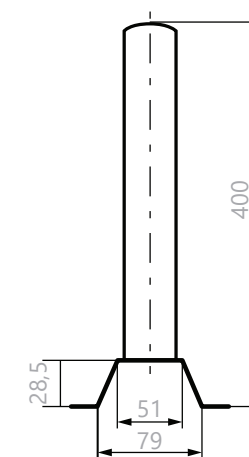

ДС-4

КРОНШТЕЙН ПОД БАНДАЖНУЮ ЛЕНТУ

Feron

Кронштейн стеновой с фиксированным углом ДС-4 ТМ Feron предназначен для крепления консольных светильников к стене.

Кронштейн рассчитан для установки одного светильника весом до 20 кг.

Подходит для моделей: SP2921, SP2922, SP2925, SP2926, SP3031, SP3032.

ОСОБЕННОСТИ:

- Простой и быстрый монтаж
- Современные технологии порошкового окрашивания сохраняют первоначальный вид изделия на протяжении всего срока эксплуатации, даже в условиях негативного воздействия внешней среды
- Угол наклона регулируемый
- Материал - сталь (толщина - 2мм)
- Максимальная нагрузка по горизонтали - 20кг

Модель	Артикул	Посадочный диаметр, D	Габариты, Н×L×W	Материал корпуса	Толщина металла	Тип монтажа	Цвет корпуса	Макс. нагрузка
ДС-4	41430	48мм	122×150×400мм	сталь	2мм	приставной на плоскую поверхность	серый	20кг