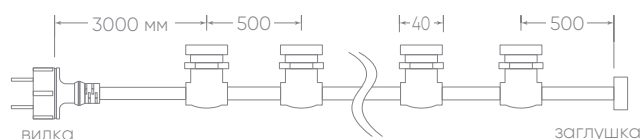

Белт-лайт. Гирлянда для уличного освещения

Feron

Материал: полимер (каучук+ПВХ), медь, латунь.

IP65

230V

E27

CL50-8

арт.29884

длина 8 м

шаг 50 см

CL50-13

арт.29886

длина 13 м

шаг 50 см

Сечение 2x0,5 мм²

CL25-25

арт.48166

длина 25 м

шаг 25 см

Сечение 2x1,5 мм²

Рекомендуем использовать с лампочками FERON

Максимально допустимая мощность подключенных ламп – 3680Вт.

Белт-лайт является универсальным решением для создания праздничной и уютной атмосферы круглый год.