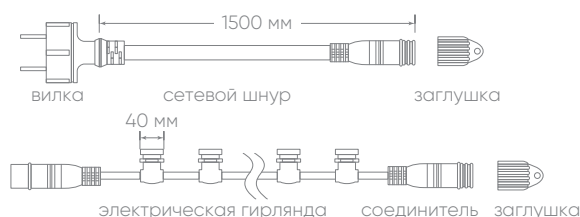

Белт-лайт. Гирлянда для уличного освещения

Feron

Материал: полимер (каучук+ПВХ), медь, латунь.

IP65

230V

E27

CL50-8

арт.29884

длина 8 м

шаг 50 см

CL50-13

арт.29886

длина 13 м

шаг 50 см

Сечение 2x0,5 мм²

CL25-25

арт.48166

длина 25 м

шаг 25 см

Сечение 2x1,5 мм²

Рекомендуем использовать с лампочками FERON

Максимально допустимая мощность подключенных ламп – 3680Вт.

Белт-лайт является универсальным решением для создания праздничной и уютной атмосферы круглый год.