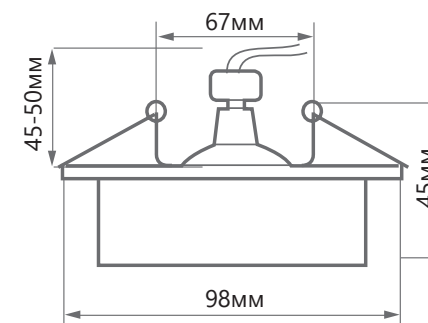

ОСОБЕННОСТИ:

- Современный дизайн
- Простота установки
- Надёжное потолочное крепление

Модель	Артикул	Цвет корпуса	Максимальная мощность лампы	Размеры D×H	Встраиваемый размер
DL2911	41133	белый	50W	Ø98×45мм	Ø67мм
	41136	черный			
	41139	хром			