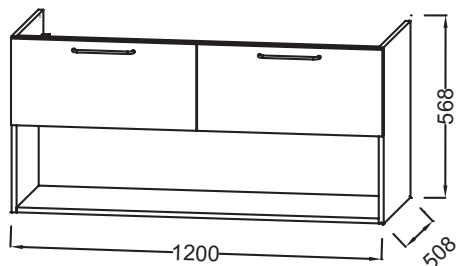

Технические характеристики

- РАЗМЕРЫ (СМ): 120 x 50,80 x 56,80 см
- МАТЕРИАЛ: Лак или меламин
- ВЕС: 38,5 кг
- ТИП УСТАНОВКИ: Подвесная

Продукты для комплектации

- EB2565: Раковина-столешница из матового стекла 121 см
- EXAT112-Z: Раковина-столешница 120 см под мебель

Технический чертеж

Спецификация продукта: Мебель под раковину-столешницу 120 см, 2 ящика/1 ниша. EB2555-R5. Коллекция: ODEON RIVE GAUCHE. РАЗМЕРЫ (СМ): 120 x 50,80 x 56,80 см. ВЕС: 38,5 кг. МАТЕРИАЛ: Лак или меламин. ТИП УСТАНОВКИ: Подвесная.