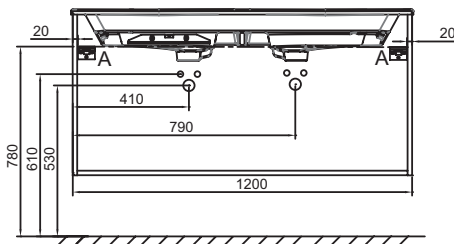

Технические характеристики

- РАЗМЕРЫ (СМ): 120 x 50,80 x 56,80 см
- МАТЕРИАЛ: Лак или меламин
- ВЕС: 38,5 кг
- ТИП УСТАНОВКИ: Подвесная

Продукты для комплектации

- EB2565: Раковина-столешница из матового стекла 121 см
- EXAT112-Z: Раковина-столешница 120 см под мебель

Технический чертеж

Спецификация продукта: Мебель под раковину-столешницу 120 см, 2 ящика/1 ниша. EB2555-R5. Коллекция: ODEON RIVE GAUCHE. РАЗМЕРЫ (СМ): 120 x 50,80 x 56,80 см. ВЕС: 38,5 кг. МАТЕРИАЛ: Лак или меламин. ТИП УСТАНОВКИ: Подвесная.