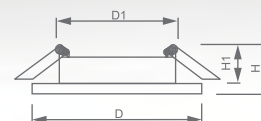

art. 28949

art. 28948

art. 28453

art. 28946

art. 28452

art. 41205 – 10шт в упаковке

Светильник «Tablet Metal» под лампу GX53

Световые характеристики светильника зависят от используемой в нем лампы (лампа в комплект поставки не входит).

GX53

IP20

Температура
эксплуатации
+1...+40°C1 год
гарантия

Модель	DL53					
Артикул	28949	28948	28453	28946	28452	41205
Цвет	античная медь	античное золото	золото	титан	белый	белый
Мощность	max 15W					
Патрон	GX53					
Тип	неповоротный под лампу					
Форма светильника	круг					
Материал корпуса	металл					
Монтажный диаметр, D1	Ø81mm					
Монтажная высота, H1	min 30mm					
Размеры, DxH	Ø106x20mm					