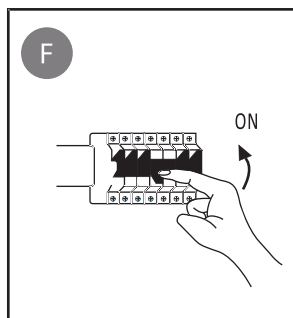

A4

x1

E2

E3

IP21  
IP44

0,5m

230V ~ 50Hz  
12V ~ 50Hz

G9 Max. 50W  
LED  
G5.3 Max. 50W