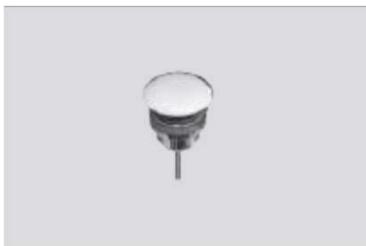

Art. 9233 01	Bianco / White / Weiß / blanco / Белый	Kg. 1	€ 63,22
Art. 9233 04	Nero lucido / shiny black / hochglanz Schwarz / negro brillante / Чёрный	Kg. 1	€ 69,76
Art. 9233 30	Bianco matt / matt white / Weiß Matt / blanco mate / Белый матовый	Kg. 1	€ 69,76
Art. 9233 59	Grigio matt / matt grey / Matt grau / Gris mate / Серый матовый	Kg. 1	€ 69,76
Art. 9233 31	Nero matt / matt black / Schwarz Matt / negro mate / Чёрный матовый	Kg. 1	€ 69,76
Art. 9233 75	Borgogna matt / matt Borgogna / Borgogna Matt / Borgogna mate / F	Kg. 1	€ 69,76
Art. 9233 77	Blu cobalto lucido / Glossy cobalt blue / Glänzenden Kobaltblau / Az	Kg. 1	€ 69,76
Art. 9233 81	Nocciola / Nut brown / Haselnuss / Color avellana / Коричневый оре	Kg. 1	€ 69,76
Art. 9233 83	Ruggine / Rust colour / Rost / De color herrumbre / Ржавчина	Kg. 1	€ 69,76
Art. 9233 88	Bruno matt / Matt Bruno / Matt Bruno / Bruno mate / Bruno Matt	Kg. 1	€ 69,76
Art. 9233 89	Ferro matt / Matt Ferro / Matt Ferro / Ferro mate / Ferro Matt	Kg. 1	€ 69,76
Art. 9233 11	Verde muschio / Green moss / Moosgrün / Musgo verde / зеленый м	Kg. 1	€ 69,76