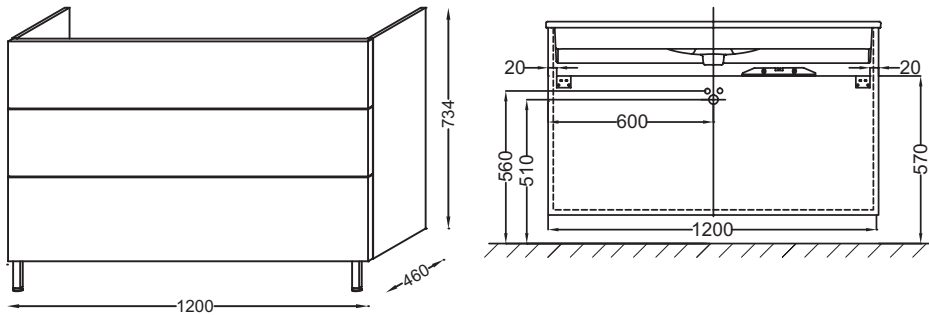

EB2091-R1

Коллекция: VOX

Отделки*:

Общие характеристики:

Технические характеристики

- РАЗМЕРЫ (СМ): 120 x 46 x 73,40 см
- МАТЕРИАЛ: Лак или меламин
- МЕСТО ДЛЯ ХРАНЕНИЯ: 3 выдвижных ящика с механизмом «плавное закрывание»
- ПРОДУКТ В КОМПЛЕКТЕ: (смеситель и раковина заказываются отдельно)
- ФИКСАЦИЯ: Установщику понадобится набор крепежей для монтажа на стену
- ВЕС: 46 кг
- НОРМЫ И ПРАВИЛА: NF
- РЕШЕНИЕ ХРАНЕНИЯ: Выдвижные ящики
- РУЧКИ: Изогнутая ручка

Продукты для комплектации

- EXAB112-Z: Подвесная раковина-столешница

Технический чертёж

Спецификация продукта: Мебель для раковины-столешницы 120 см, изогнутая ручка. EB2091-R1. Коллекция: VOX. РАЗМЕРЫ (СМ): 120 x 46 x 73,40 см. ВЕС: 46 кг. МАТЕРИАЛ: Лак или меламин. НОРМЫ И ПРАВИЛА: NF. МЕСТО ДЛЯ ХРАНЕНИЯ: 3 выдвижных ящика с механизмом «плавное закрывание». РЕШЕНИЕ ХРАНЕНИЯ: Выдвижные ящики. ПРОДУКТ В КОМПЛЕКТЕ: (смеситель и раковина заказываются отдельно). РУЧКИ: Изогнутая ручка. ФИКСАЦИЯ: Установщику понадобится набор крепежей для монтажа на стену.