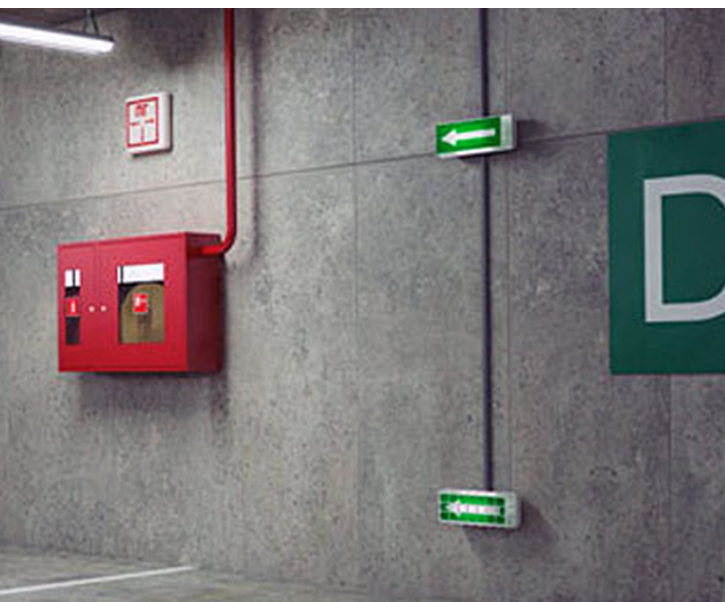

ЭРА®

В МАЕ В ПРОДАЖЕ!

Аккумуляторные светильники **ДВА** с функцией аварийно-эвакуационного освещения

- Постоянного и непостоянного действия
- Для экстренного и эвакуационного освещения

6500K IP20

| Артикул | ДВА-101-0-20 | ДВА-102-0-20 | ДВА-103-0-20 | ДВА-104-0-20 | ДВА-107-0-20 | ДВА-105-0-20 | ДВА-106-0-20 |
|---|---|---------------------|---------------------|---------------------|---------------------|--|---------------------|
| Код 1С | Б0044394 | Б0044395 | Б0044396 | Б0044397 | Б0044404 | Б0044398 | Б0044399 |
| Режим работы | только от аккумулятора (непостоянного действия) | | | | | от сети ~230В или от аккумулятора (постоянного действия) | |
| наличие эвакуационного знака в комплекте | | выход | | стрелка | | | |
| Потребляемая мощность максимальная, Вт | 3 | 3 | 6 | 6 | 9 | 3 | 6 |
| Время работы от аккумулятора в полном и экономичном режимах*, минут | 180 | | | | | | |
| | 300 | 300 | 300 | 360 | 240 | 300 | 360 |
| Габаритные размеры, мм | 160x42x25 | 200x55x30 | 260x42x25 | 230x65x30 | 450x55x30 | 200x55x30 | 340x55x30 |