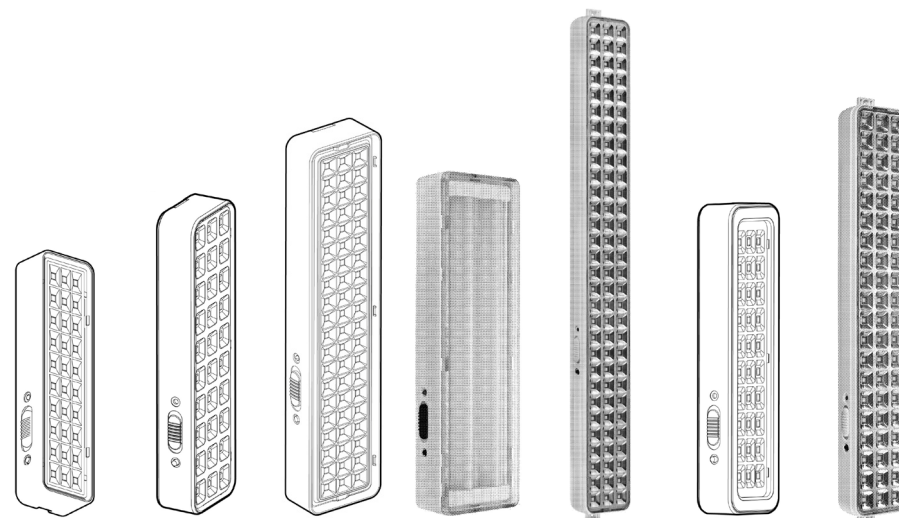

ЭРА®

В МАЕ В ПРОДАЖЕ!

Аккумуляторные светильники **ДВА** с функцией аварийно-эвакуационного освещения

- Постоянного и непостоянного действия
- Для экстренного и эвакуационного освещения

6500K IP20

| Артикул | ДВА-101-0-20 | ДВА-102-0-20 | ДВА-103-0-20 | ДВА-104-0-20 | ДВА-107-0-20 | ДВА-105-0-20 | ДВА-106-0-20 |
|---|---|---------------------|---------------------|---------------------|---------------------|--|---------------------|
| Код 1С | Б0044394 | Б0044395 | Б0044396 | Б0044397 | Б0044404 | Б0044398 | Б0044399 |
| Режим работы | только от аккумулятора (непостоянного действия) | | | | | от сети ~230В или от аккумулятора (постоянного действия) | |
| наличие эвакуационного знака в комплекте | | выход | | стрелка | | | |
| Потребляемая мощность максимальная, Вт | 3 | 3 | 6 | 6 | 9 | 3 | 6 |
| Время работы от аккумулятора в полном и экономичном режимах*, минут | 180 | | | | | | |
| | 300 | 300 | 300 | 360 | 240 | 300 | 360 |
| Габаритные размеры, мм | 160x42x25 | 200x55x30 | 260x42x25 | 230x65x30 | 450x55x30 | 200x55x30 | 340x55x30 |