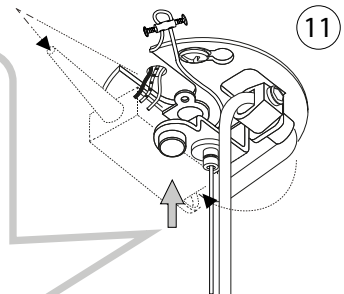

ideal lux®

Grape SP1 Small

Lampada a sospensione
 Suspension lamp
 Suspension
 Pendelleuchte
 Lámpara colgante
 Люстры и подвесы

max 1 x 60W E27 / 220~240V
 50/60Hz
 - 8021696241357 OTTONE SAT.

ESEGUIRE LE OPERAZIONI SEGUENDO L'ORDINE PROGRESSIVO. L'INSTALLAZIONE DI QUESTO APPARECCHIO DEVE ESSERE EFFETTUATA DA PERSONALE QUALIFICATO.
 FOLLOW THE ASSEMBLY INSTRUCTIONS BY READING THE NUMERICAL PROGRESSION. THE LIGHTING FITTING SHOULD BE INSTALLED BY A QUALIFIED ELECTRICIAN.