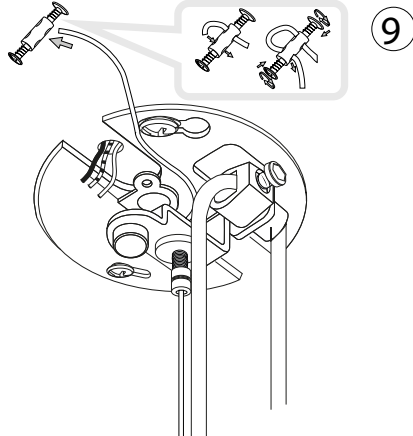

ideal lux®

Grape SP1 Small

Lampada a sospensione
 Suspension lamp
 Suspension
 Pendelleuchte
 Lámpara colgante
 Люстры и подвесы

max 1 x 60W E27 / 220~240V
 50/60Hz
 - 8021696241357 OTTONE SAT.

ESEGUIRE LE OPERAZIONI SEGUENDO L'ORDINE PROGRESSIVO. L'INSTALLAZIONE DI QUESTO APPARECCHIO DEVE ESSERE EFFETTUATA DA PERSONALE QUALIFICATO.
 FOLLOW THE ASSEMBLY INSTRUCTIONS BY READING THE NUMERICAL PROGRESSION. THE LIGHTING FITTING SHOULD BE INSTALLED BY A QUALIFIED ELECTRICIAN.