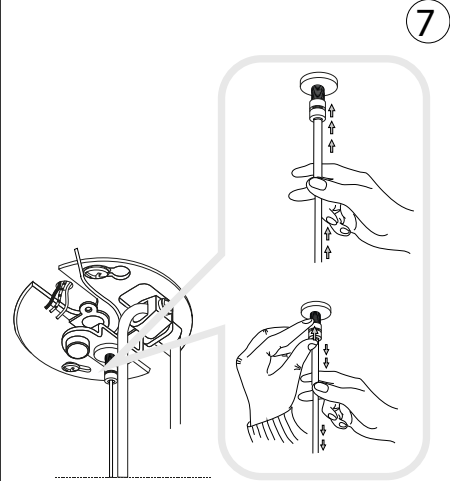

ideal lux®

Grape SP1 Small

Lampada a sospensione
 Suspension lamp
 Suspension
 Pendelleuchte
 Lámpara colgante
 Люстры и подвесы

max 1 x 60W E27 / 220~240V
 50/60Hz
 - 8021696241357 OTTONE SAT.

ESEGUIRE LE OPERAZIONI SEGUENDO L'ORDINE PROGRESSIVO. L'INSTALLAZIONE DI QUESTO APPARECCHIO DEVE ESSERE EFFETTUATA DA PERSONALE QUALIFICATO.
 FOLLOW THE ASSEMBLY INSTRUCTIONS BY READING THE NUMERICAL PROGRESSION. THE LIGHTING FITTING SHOULD BE INSTALLED BY A QUALIFIED ELECTRICIAN.