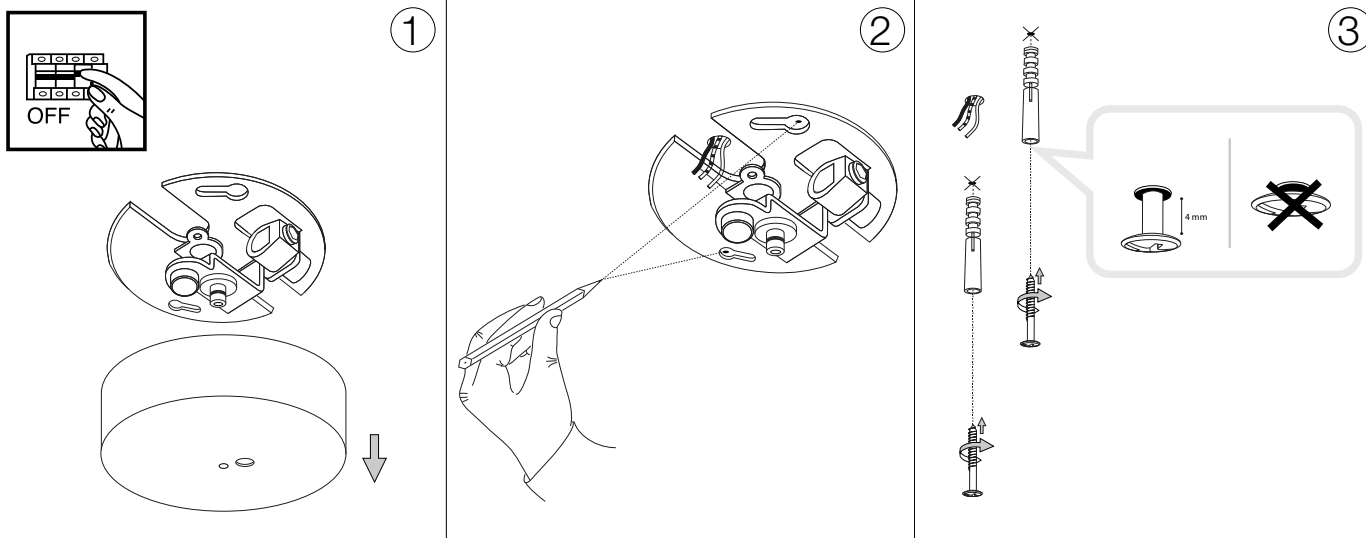

ideal lux®

Grape SP1 Small

Lampada a sospensione
 Suspension lamp
 Suspension
 Pendelleuchte
 Lámpara colgante
 Люстры и подвесы

max 1 x 60W E27 / 220~240V
 50/60Hz
 - 8021696241357 OTTONE SAT.

ESEGUIRE LE OPERAZIONI SEGUENDO L'ORDINE PROGRESSIVO. L'INSTALLAZIONE DI QUESTO APPARECCHIO DEVE ESSERE EFFETTUATA DA PERSONALE QUALIFICATO.
 FOLLOW THE ASSEMBLY INSTRUCTIONS BY READING THE NUMERICAL PROGRESSION. THE LIGHTING FITTING SHOULD BE INSTALLED BY A QUALIFIED ELECTRICIAN.