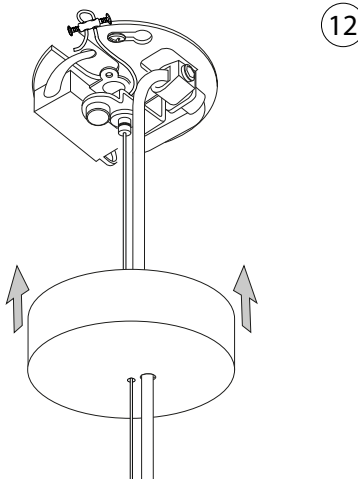

L'installazione deve essere compiuta da personale qualificato.
The installation must be completed by a qualified electrician.