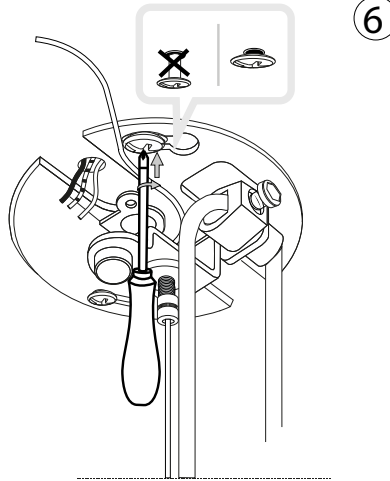

ideal lux®

Grape SP1 Small

Lampada a sospensione
 Suspension lamp
 Suspension
 Pendelleuchte
 Lámpara colgante
 Люстры и подвесы

max 1 x 60W E27 / 220~240V
 50/60Hz
 - 8021696241357 OTTONE SAT.

ESEGUIRE LE OPERAZIONI SEGUENDO L'ORDINE PROGRESSIVO. L'INSTALLAZIONE DI QUESTO APPARECCHIO DEVE ESSERE EFFETTUATA DA PERSONALE QUALIFICATO.
 FOLLOW THE ASSEMBLY INSTRUCTIONS BY READING THE NUMERICAL PROGRESSION. THE LIGHTING FITTING SHOULD BE INSTALLED BY A QUALIFIED ELECTRICIAN.