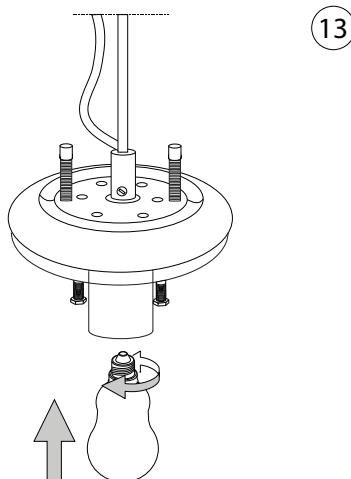

L'installazione deve essere compiuta da personale qualificato.
The installation must be completed by a qualified electrician.