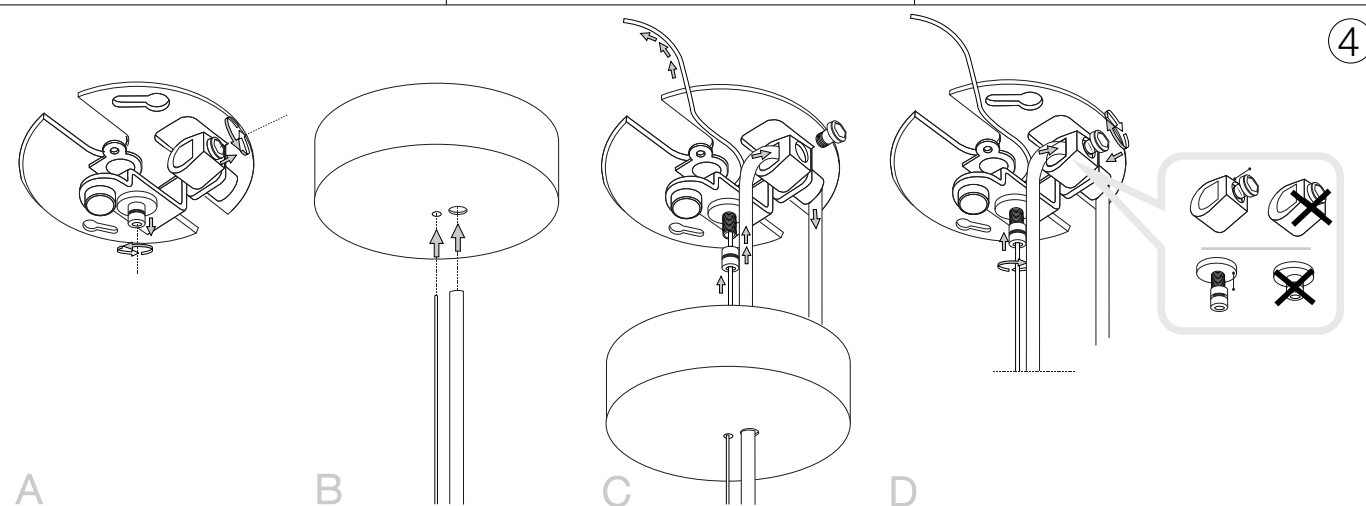

ideal lux®

Grape SP1 Small

Lampada a sospensione
 Suspension lamp
 Suspension
 Pendelleuchte
 Lámpara colgante
 Люстры и подвесы

max 1 x 60W E27 / 220~240V
 50/60Hz
 - 8021696241357 OTTONE SAT.

ESEGUIRE LE OPERAZIONI SEGUENDO L'ORDINE PROGRESSIVO. L'INSTALLAZIONE DI QUESTO APPARECCHIO DEVE ESSERE EFFETTUATA DA PERSONALE QUALIFICATO.
 FOLLOW THE ASSEMBLY INSTRUCTIONS BY READING THE NUMERICAL PROGRESSION. THE LIGHTING FITTING SHOULD BE INSTALLED BY A QUALIFIED ELECTRICIAN.