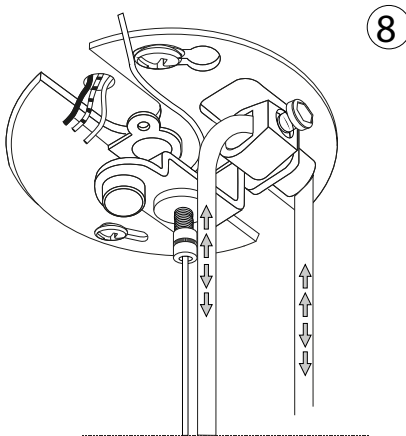

ideal lux®

Grape SP1 Small

Lampada a sospensione
 Suspension lamp
 Suspension
 Pendelleuchte
 Lámpara colgante
 Люстры и подвесы

max 1 x 60W E27 / 220~240V
 50/60Hz
 - 8021696241357 OTTONE SAT.

ESEGUIRE LE OPERAZIONI SEGUENDO L'ORDINE PROGRESSIVO. L'INSTALLAZIONE DI QUESTO APPARECCHIO DEVE ESSERE EFFETTUATA DA PERSONALE QUALIFICATO.
 FOLLOW THE ASSEMBLY INSTRUCTIONS BY READING THE NUMERICAL PROGRESSION. THE LIGHTING FITTING SHOULD BE INSTALLED BY A QUALIFIED ELECTRICIAN.