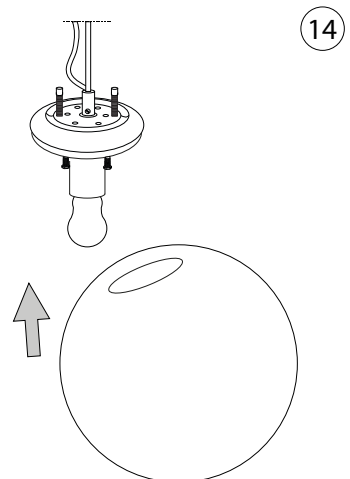

L'installazione deve essere compiuta da personale qualificato.
The installation must be completed by a qualified electrician.