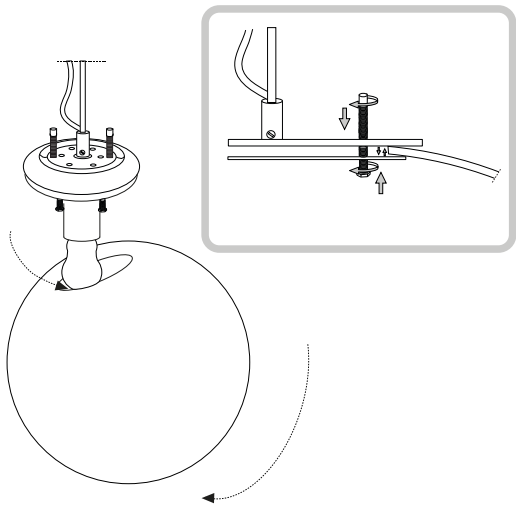

ideal lux®

Grape SP1 Small

Lampada a sospensione
 Suspension lamp
 Suspension
 Pendelleuchte
 Lámpara colgante
 Люстры и подвесы

max 1 x 60W E27 / 220~240V
 50/60Hz
 - 8021696241357 OTTONE SAT.

ESEGUIRE LE OPERAZIONI SEGUENDO L'ORDINE PROGRESSIVO. L'INSTALLAZIONE DI QUESTO APPARECCHIO DEVE ESSERE EFFETTUATA DA PERSONALE QUALIFICATO.
 FOLLOW THE ASSEMBLY INSTRUCTIONS BY READING THE NUMERICAL PROGRESSION. THE LIGHTING FITTING SHOULD BE INSTALLED BY A QUALIFIED ELECTRICIAN.

L'installazione deve essere compiuta da personale qualificato.
The installation must be completed by a qualified electrician.

15

16