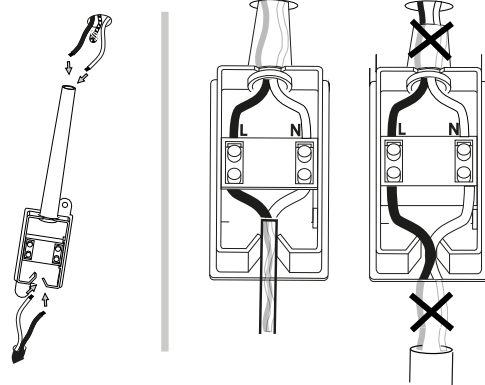

ideal lux®

Grape SP1 Small

Lampada a sospensione
 Suspension lamp
 Suspension
 Pendelleuchte
 Lámpara colgante
 Люстры и подвесы

max 1 x 60W E27 / 220~240V
 50/60Hz
 - 8021696241357 OTTONE SAT.

ESEGUIRE LE OPERAZIONI SEGUENDO L'ORDINE PROGRESSIVO. L'INSTALLAZIONE DI QUESTO APPARECCHIO DEVE ESSERE EFFETTUATA DA PERSONALE QUALIFICATO.
 FOLLOW THE ASSEMBLY INSTRUCTIONS BY READING THE NUMERICAL PROGRESSION. THE LIGHTING FITTING SHOULD BE INSTALLED BY A QUALIFIED ELECTRICIAN.

L'installazione deve essere compiuta da personale qualificato.
The installation must be completed by a qualified electrician.

15

16