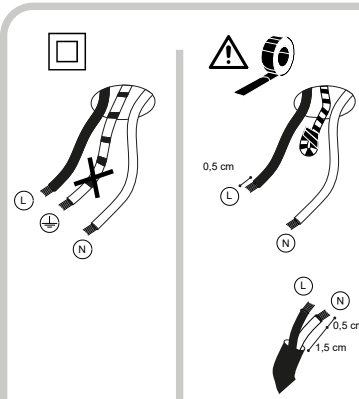

ideal lux®

Grape SP1 Small

Lampada a sospensione
 Suspension lamp
 Suspension
 Pendelleuchte
 Lámpara colgante
 Люстры и подвесы

max 1 x 60W E27 / 220~240V
 50/60Hz
 - 8021696241357 OTTONE SAT.

ESEGUIRE LE OPERAZIONI SEGUENDO L'ORDINE PROGRESSIVO. L'INSTALLAZIONE DI QUESTO APPARECCHIO DEVE ESSERE EFFETTUATA DA PERSONALE QUALIFICATO.
 FOLLOW THE ASSEMBLY INSTRUCTIONS BY READING THE NUMERICAL PROGRESSION. THE LIGHTING FITTING SHOULD BE INSTALLED BY A QUALIFIED ELECTRICIAN.