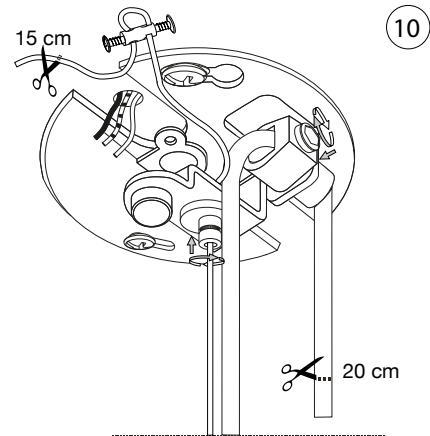

ideal lux®

Grape SP1 Small

Lampada a sospensione
 Suspension lamp
 Suspension
 Pendelleuchte
 Lámpara colgante
 Люстры и подвесы

max 1 x 60W E27 / 220~240V
 50/60Hz
 - 8021696241357 OTTONE SAT.

ESEGUIRE LE OPERAZIONI SEGUENDO L'ORDINE PROGRESSIVO. L'INSTALLAZIONE DI QUESTO APPARECCHIO DEVE ESSERE EFFETTUATA DA PERSONALE QUALIFICATO.
 FOLLOW THE ASSEMBLY INSTRUCTIONS BY READING THE NUMERICAL PROGRESSION. THE LIGHTING FITTING SHOULD BE INSTALLED BY A QUALIFIED ELECTRICIAN.