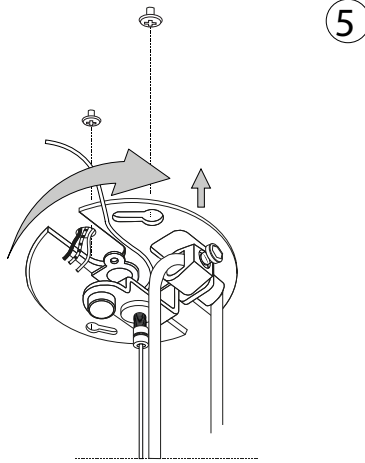

ideal lux®

Grape SP1 Small

Lampada a sospensione
 Suspension lamp
 Suspension
 Pendelleuchte
 Lámpara colgante
 Люстры и подвесы

max 1 x 60W E27 / 220~240V
 50/60Hz
 - 8021696241357 OTTONE SAT.

ESEGUIRE LE OPERAZIONI SEGUENDO L'ORDINE PROGRESSIVO. L'INSTALLAZIONE DI QUESTO APPARECCHIO DEVE ESSERE EFFETTUATA DA PERSONALE QUALIFICATO.
 FOLLOW THE ASSEMBLY INSTRUCTIONS BY READING THE NUMERICAL PROGRESSION. THE LIGHTING FITTING SHOULD BE INSTALLED BY A QUALIFIED ELECTRICIAN.