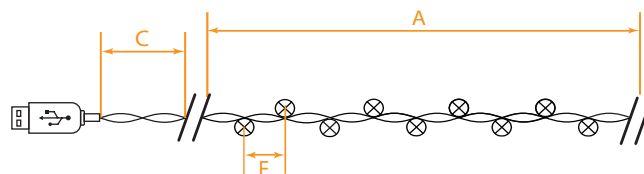

## ОСОБЕННОСТИ:

- Возможность последовательного подключения – нет
- Источник питания – USB
- Наличие контроллера – нет
- Класс защиты от поражения электрическим током – 3
- Материал шнура – проволока

Артикул	Модель	Цвет свечения	Длина изделия (А), м	Длина сетевого шнура (С), м	Расстояние между светодиодами (Е), см	Кол-во ламп	Режим работы	Источник питания
41644	CL571	теплый белый	1,8	1,5	9	20	статичный	USB
41645	CL571	белый	1,8	1,5	9	20	статичный	USB
41646	CL571	мульти-коolor	1,8	1,5	9	20	статичный	USB
41647	CL572	теплый белый	4,5	1,5	9	50	статичный	USB
41648	CL572	белый	4,5	1,5	9	50	статичный	USB
41649	CL572	мульти-коolor	4,5	1,5	9	50	статичный	USB