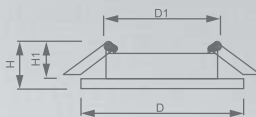

CD922

CD925

MR16

IP20

Температура
эксплуатации
+1..+40°C

1 год
гарантия

Светильник «Bright Crystall» под лампу MR16

Световые характеристики светильника зависят от используемой в нем лампы (лампа в комплект поставки не входит).

Модель	CD922	CD925
Артикул	28897	28900
Мощность	max 50W	
Патрон	G5.3	
Подсветка	15LED*2835 SMD 4000K	
Тип	неповоротный под лампу с LED подсветкой	
Форма светильника	круг	
Материал корпуса	полимер	
Монтажный диаметр, D1	Ø65mm	
Монтажная высота, H1	min 45mm	
Размеры, DxH	Ø100x25mm	