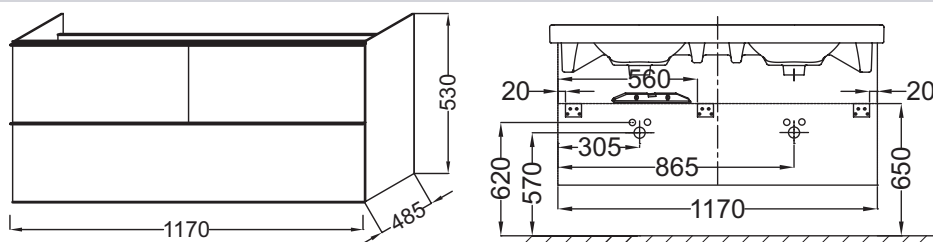

EB892RU

Коллекция: ODEON UP

Отделка\*:

J5 - Белый  
глянцевый

Общие характеристики:

### Технические характеристики

- РАЗМЕРЫ (CM) : 117 x 48.50 x 53 см
- МАТЕРИАЛ : Лак или меламин
- TYPE DE RANGEMENT : Выдвижные ящики
- ROBINETTERIE RECOMMANDÉE : Смесители Aleo - функциональная, стильная коллекция
- ВЕС : 52 кг
- ТИП УСТАНОВКИ : Подвесная
- FIXATION : Установщику понадобится набор крепежей для монтажа на стену
- Рекомендуемые смесители: Aleo - широкий и стильный ассортимент

### Технический чертёж

Спецификация продукта : Мебель для раковины. EB892RU. Коллекция : ODEON UP. РАЗМЕРЫ (CM) : 117 x 48.50 x 53 см. ВЕС : 52 кг. МАТЕРИАЛ : Лак или меламин. ТИП УСТАНОВКИ : Подвесная. TYPE DE RANGEMENT : Выдвижные ящики. FIXATION : Установщику понадобится набор крепежей для монтажа на стену. ROBINETTERIE RECOMMANDÉE : Смесители Aleo - функциональная, стильная коллекция. Рекомендуемые смесители: Aleo - широкий и стильный ассортимент.