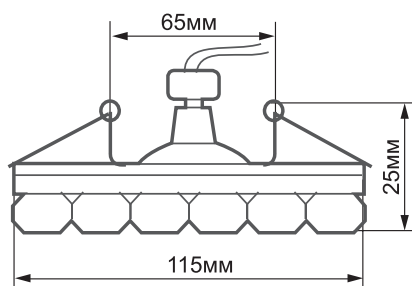

Элегантный встраиваемый светильник **CD914** украсит интерьер и предоставит возможность дополнительной подсветки помещения. Светильник подсвечивается встроенными в корпус светодиодами, что позволяет увидеть фактуру и красоту светильника во включенном состоянии.

Светильник может устанавливаться как в подвесные, так и в натяжные потолки. Светильник оборудован драйвером для подключения светодиодной подсветки для прямого включения в сеть 230V и в качестве основного источника света используются лампы типа MR16, рассчитанные на напряжение питания 12V с цоколем G5.3.