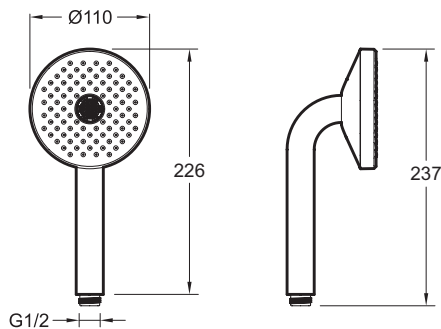

### Produkteigenschaften

- MAßE: 11 x 11 cm
- MATERIAL: Metall

- GEWICHT: 0,4 kg

### Endverbraucher Benefits

- Durchm. 110 mm, 2 Strahlarten (Brause + Regenstrahl), Material: Handdusche aus Metall, Sprühfläche aus Silikon, Duschkopf Blau

### Technische Zeichnung

Kurzbeschreibung: Handdusche Ø 110 mm. E27796-BLE. Kollektion: DUO. MAßE: 11 x 11 cm. GEWICHT: 0,4 kg. MATERIAL: Metall.